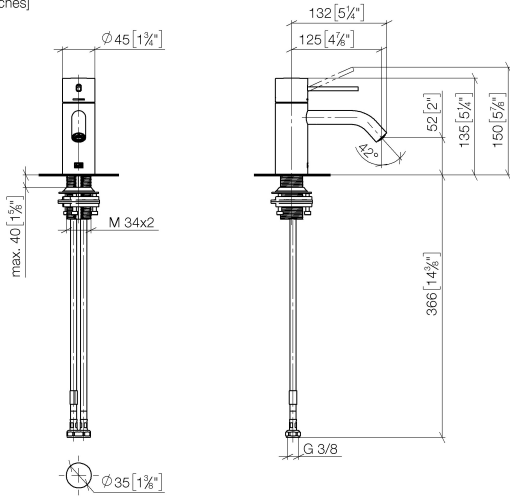

**META META SLIM Waschtisch-Einhandbatterie ohne Ablaufgarnitur - Bronze
gebürstet (PVD)**

META

33 526 662 Produktversion von 01.10.2021 bis 01.04.2025

- Ausladung 125 mm
- starrer Auslauf
- runder luftangereicherter Strahl
- Armaturenhöhe 134 mm
- Höhe bis Luftsprudler 52 mm
- Bohrungsdurchmesser 35 mm
- 2x Druckschlauch M 8 x 1 eingeschraubt, dichtheitsgeprüft
- Durchfluss max. 5,7 l/min
- bleifrei
- Dieses Produkt leistet einen Beitrag zur Erfüllung der Vorgaben von nachhaltigen Gebäudezertifizierungen, z.B. LEED®, BREEAM®, DGNB

33 526 662 Produktversion von 01.10.2021 bis 01.04.2025

mm [inches]

Durchflussdiagramm

Codes & Standards

DIN 4109

ISO 3822

Scottish Water
Byelaws

UK Water Supply
Regulations

Ü-Zeichen

**META META SLIM Waschtisch-Einhandbatterie ohne Ablaufgarnitur - Bronze
gebürstet (PVD)**

META

33 526 662 Produktversion von 01.10.2021 bis 01.04.2025

Zertifikate und Nachhaltigkeit

LGA_29

EPD-DOR-20230287 WRAS_251102
-IBA-DE Umwelt-
Produktdeklaration

META META SLIM Waschtisch-Einhandbatterie ohne Ablaufgarnitur - Bronze
gebürstet (PVD)

META

33 526 662 Produktversion von 01.10.2021 bis 01.04.2025

Ersatzteile für die
anderen
Oberflächenvarianten
finden Sie hier:
Chrom