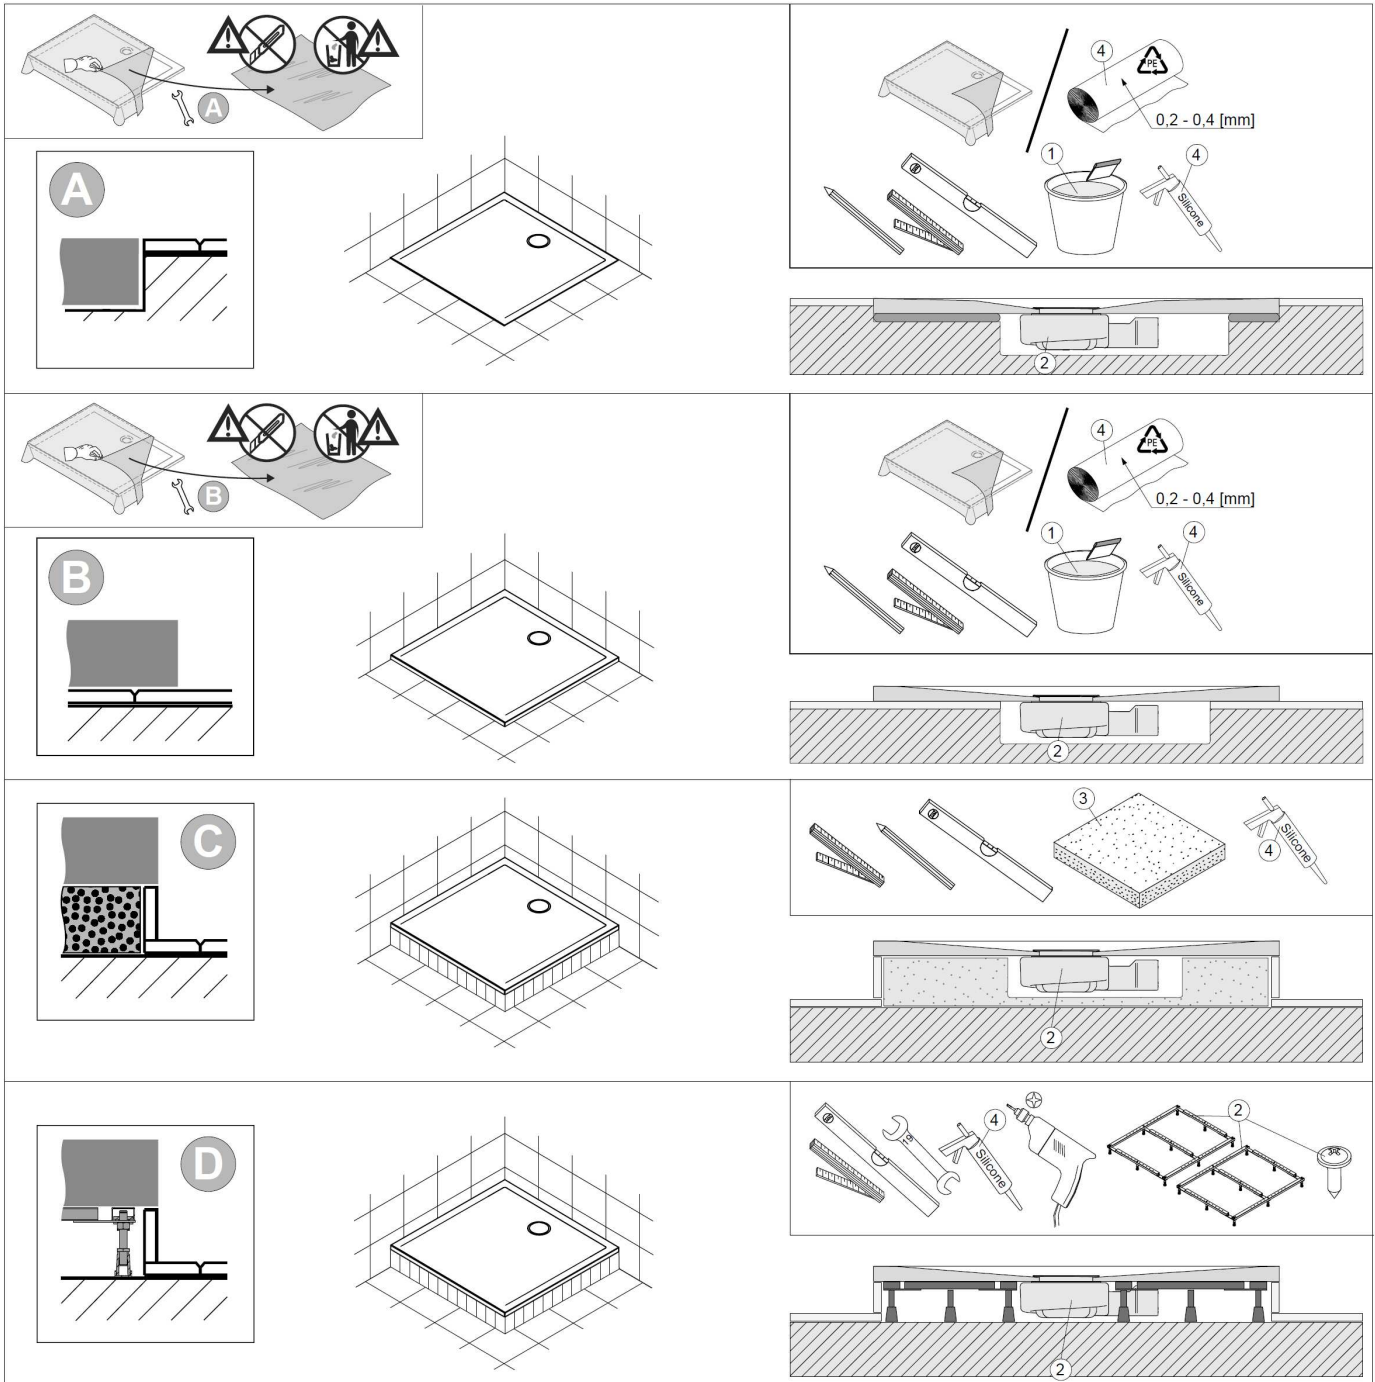

Montagevarianten:

Variante A – Bodenbündig

Variante B – auf die Fliesen

Variante C – auf dem Styroporträger

Variante D – auf dem Gestell

Planungsanleitung:

	①	②	③	④
DE	z.B. Schnell-Fliesenkleber	Nicht im Lieferumfang enthalten	z.B. Styroporträger	handelstübliches Silikon und Folie PE / Isolierschaumstoff (Man kann die Folie aus der Verpackung verwenden)