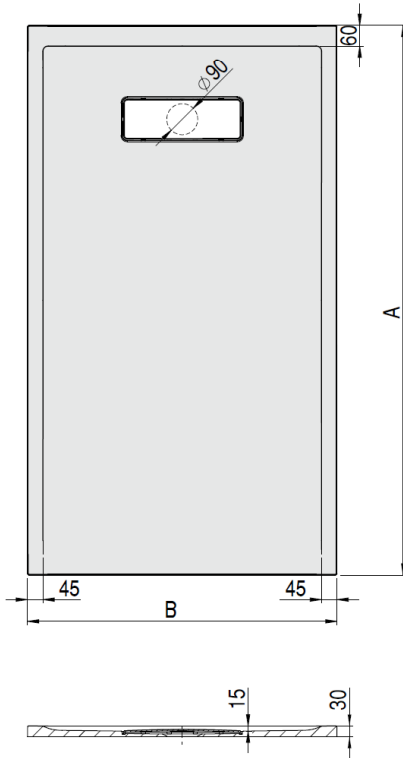

SOLA

DE

Duschwanne aus Mineralguss Solique
Ablauf: Ø 90 mm
inkl. Ablaufabdeckung aus Kunststoff

FR

Receveur de douche en fonte minerale Solique
Bonde: Ø 90 mm
cache bonde en plastique en inclus

NL

Douchebak van gegoten mineraalsteen Solique
Afvoer: Ø 90 mm
Incl. Afdekking in wit

VARIANTE <i>Variante</i> Variant	ARTIKEL-NR. <i>N° D'article</i> Artikelnummer	LÄNGE UND BREITE <i>Longueur Et Largeur</i> <i>Lengte En Breedte</i> (mm)	HÖHE/TIEFE <i>Hauteur/profondeur</i> <i>Hoogte/diepte</i> (mm)	INSTALLATIONSHÖHE <i>Hauteur de montage</i> <i>Installatiehoogte</i> (mm)
 A	4349xA	800 x 800	30	112-140
A	4350xA	900 x 900	30	112-140
A	4351xA	1000 x 1000	30	112-140
 A	4367xA	900 x 750	30	112-140
A	4352xA	900 x 800	30	112-140
A	4368xA	1000 x 750	30	112-140
A	4353xA	1000 x 800	30	112-140
A	4355xA	1000 x 900	30	112-140
A	4364xA	1100 x 800	30	112-140
A	4365xA	1100 x 900	30	112-140
A	4373xA	1100 x 1000	30	112-140
A	4354xA	1200 x 800	30	112-140
A	4356xA	1200 x 900	30	112-140
A	4363xA	1200 x 1000	30	112-140
A	4369xA	1300 x 800	30	112-140
A	4357xA	1300 x 900	30	112-140
A	4374xA	1300 x 1000	30	112-140
A	4370xA	1400 x 800	30	112-140
A	4358xA	1400 x 900	30	112-140
A	4366xA	1400 x 1000	30	112-140
A	4371xA	1500 x 800	30	112-140
A	4359xA	1500 x 900	30	112-140
A	4375xA	1500 x 1000	30	112-140
A	4372xA	1600 x 800	30	112-140
A	4360xA	1600 x 900	30	112-140
A	4376xA	1600 x 1000	30	112-140