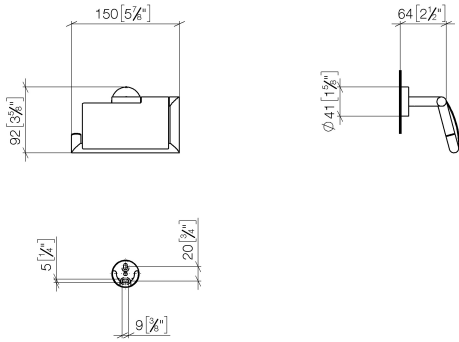

83 510 979

- Breite 150 mm
- Höhe 95 mm
- Rosette Ø 40 mm
- Ausladung 40 mm

Passt zu: LISSÉ, META

	Bronze gebürstet	83 510 979-42
	Chrom	83 510 979-00
	Platin gebürstet	83 510 979-06
	Dark Chrome	83 510 979-19
	Light Gold	83 510 979-26
	Light Gold gebürstet	83 510 979-27
	Schwarz matt	83 510 979-33
	Champagne gebürstet (22kt Gold)	83 510 979-46
	Champagne (22kt Gold)	83 510 979-47
	Chrom gebürstet	83 510 979-93
	Dark Platinum gebürstet	83 510 979-99

83 510 979

mm [inches]

83 510 979

Produktversion von 7/1/2023

Ersatzteile für die
anderen
Oberflächenvarianten
finden Sie hier:
Chrom

Papierrollenhalter mit Deckel - Bronze gebürstet

LISSE

83 510 979

Ersatzteilstückliste

Produktversion von 7/1/2023

Nr.	Artikelnummer	Benennung	Verbaumenge	Lieferzeit
	05 30 31 025 00 90	Befestigung Schraube Halbrundkopf 4,5 x 60 mm -	14	2