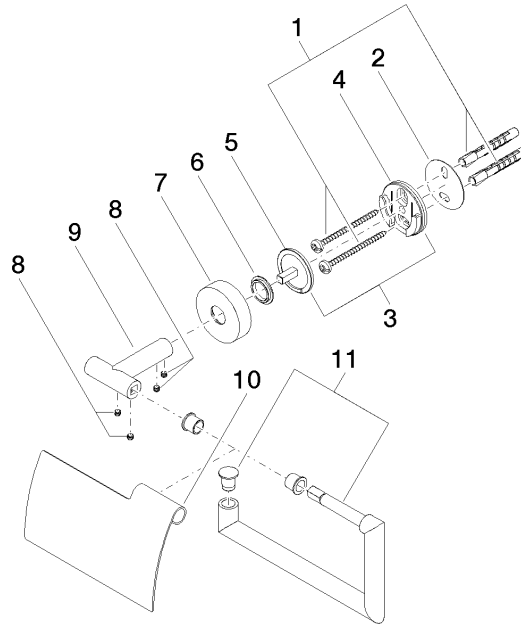

83 510 979

- Breite 150 mm
- Höhe 95 mm
- Rosette Ø 40 mm
- Ausladung 40 mm

Passt zu: LISSÉ, META

	Bronze gebürstet	83 510 979-42
	Chrom	83 510 979-00
	Platin gebürstet	83 510 979-06
	Dark Chrome	83 510 979-19
	Light Gold	83 510 979-26
	Light Gold gebürstet	83 510 979-27
	Schwarz matt	83 510 979-33
	Champagne gebürstet (22kt Gold)	83 510 979-46
	Champagne (22kt Gold)	83 510 979-47
	Chrom gebürstet	83 510 979-93
	Dark Platinum gebürstet	83 510 979-99

83 510 979

mm [inches]

83 510 979

Produktversion von 7/1/2023

Ersatzteile für die
anderen
Oberflächenvarianten
finden Sie hier:
Chrom

Papierrollenhalter mit Deckel - Bronze gebürstet

LISSE

83 510 979

Ersatzteilstückliste

Produktversion von 7/1/2023

Nr.	Artikelnummer	Benennung	Verbaumenge	Lieferzeit
	05 30 31 025 00 90	Befestigung Schraube Halbrundkopf 4,5 x 60 mm -	14	2