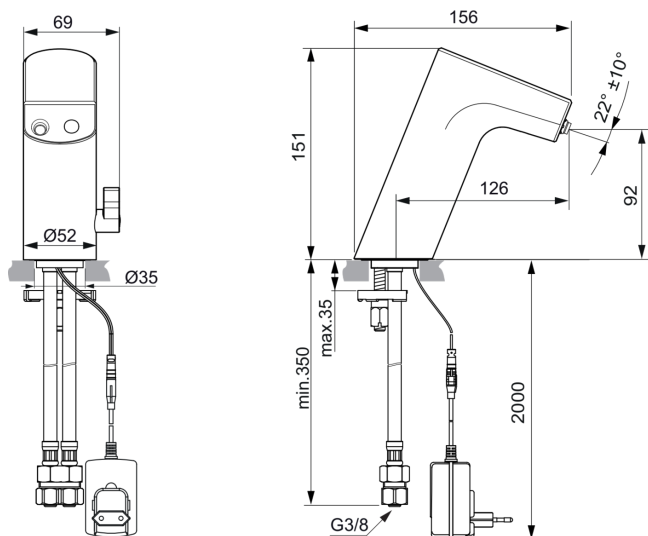

INTELLIFLOW

A7856B3

INTELLIFLOW | Waschtischarmatur 69x156x151 mm, 126 mm vertikaler Abstand bis Mitte Auslauf in black onyx, 1.9 l/min (3 bar), ohne Ablaufgarnitur | EasyFix, Netzbetrieb, Einstellbarer Auslauf, Vollständig berührungslos, Vandalismussicher, PVD Technologie

Bild & Zeichnung

Allgemeine Informationen

Produktkategorie:	Waschtischarmaturen
Produktart:	Waschtischarmatur
Marke:	Ideal Standard
Kollektion:	INTELLIFLOW
Designer:	NIZEONE
Colour:	B3 - Black Onyx
Oberflächenveredelung:	satın
Maximale Höhe (mm):	151
Maximale Breite (mm):	69
Ausladung (mm):	156
Befestigungsart:	EasyFix
Nettogewicht (kg):	1.73
EAN Code:	4015413354615

Features

	EasyFix		Netzbetrieb
	Einstellbarer Auslauf		Vollständig berührungslos
	Vandalismussicher		PVD Technologie

Downloads

- [Installation Guide](#)
- [Spare Parts List](#)

Produktstandards & Zertifikate

Normen:	EN 60335-1 | EN 61558-2-6 | EN 61558-2-16 | DIN EN 15091
Name des ACS-Zertifikates:	21 ACC LY 095_221

Produktspezifikationen

Anzahl der Griffe:	1
BlueStart Technologie:	Nein
Farbcode:	B3
Farbbeschreibung:	black onyx
Anschlussspannung (V):	100-240
Cool Body Technologie:	Nein
DVGW-Eigensicher:	Nein
Abnehmbarer Auslauf:	Nein
Easy-Fix Technologie:	Ja
Einstellbar Spülzeit:	Ja
Griffposition:	Seitlich
IdealPure Technologie:	Nein