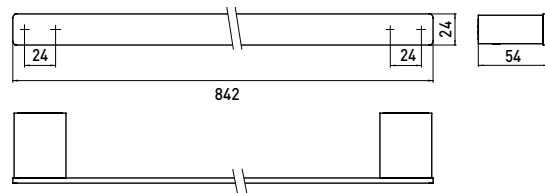

## PRODUKTINFORMATION

Badetuchhalter, 842 mm chrom

Art.-Nr.0560 001 80