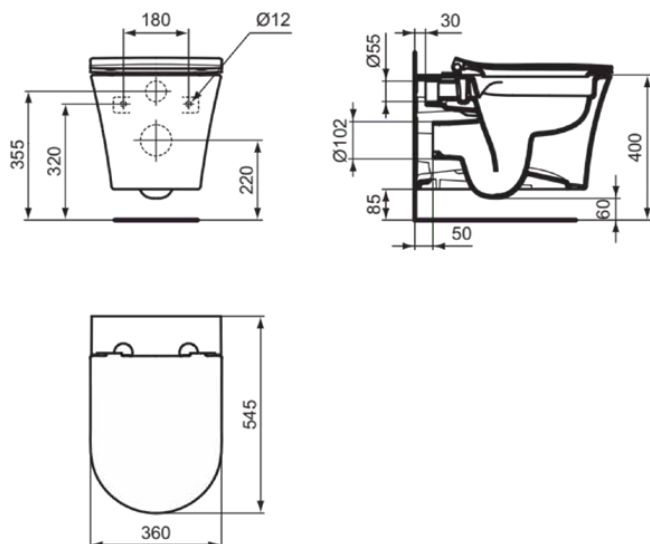

LDV

E263601

LDV | Wand-WC 360x545x340 mm in weiß glänzend, CL1 Vollspülung 3.9 - 6 l/min, horizontaler Ablauf | CL1, CL2, Spülrandlose Spültechnologie RimLS+

Bild & Zeichnung

Allgemeine Informationen

Produktkategorie:	Toiletten
Produktart:	Wand-WC
Marke:	Ideal Standard
Kollektion:	LDV
Designer:	Palomba Serafini Associati
Colour:	01 - Weiß Glänzend
Oberflächenveredelung:	glänzend
Höhe (mm):	340
Breite (mm):	360
Ausladung (mm):	545
Befestigungsart:	Befestigungsschrauben
Nettogewicht (kg):	22.00
EAN Code:	5017830562450

Im Lieferumfang enthaltene Produkte

WW966066: Fixing set

Features

CL1	CL1: 3.9 - 6 l/min	CL2	CL2: 6 l/min
	Spülrandlose Spültechnologie RimLS+		

Downloads

- [Spare Parts List](#)

Produktstandards & Zertifikate

Normen:	EN 997
Declaration of Performance classification (DoP):	CL1-6A/5A/4A+CL2

Produktspezifikationen

CL1 Vollspülung maximal (Liter):	6
CL1 Vollspülung minimal (Liter):	3.9
CL2 Vollspülung maximal (Liter):	6
Kindertoilette:	Nein
Farbcode:	01
Farbbeschreibung:	weiß glänzend
Verdeckte Befestigung:	Ja
Spülart:	Tiefspül-WC
Barrierefreies Produkt:	Nein
Material:	Keramik
Materialspezifikation:	Glasiertes Porzellan

LDV

E263601

LDV | Wand-WC 360x545x340 mm in weiß glänzend, CL1 Vollspülung 3.9 - 6 l/min, horizontaler Ablauf | CL1, CL2, Spülrandlose Spültechnologie RimLS+

Produktspezifikationen

Position des Auslass:	Mitte
Ausrichtung des Auslass:	Horizontal
Sichtbarkeit des Auslass:	Verdeckt
PVD Technologie:	Nein
Position des Wasserzulaufs:	Hinten
Erhöhte Ausführung:	Nein
Oberflächenveredelung:	glänzend
Art des Wasserzulaufs:	Verdeckt
Mit Bidetfunktion:	Nein
Mit Hygieneausparung / fester Toilettensitz:	Nein
Mit Geruchsabsaugung:	Nein
Befestigungsart:	Befestigungsschrauben
Montageart:	wandhängend