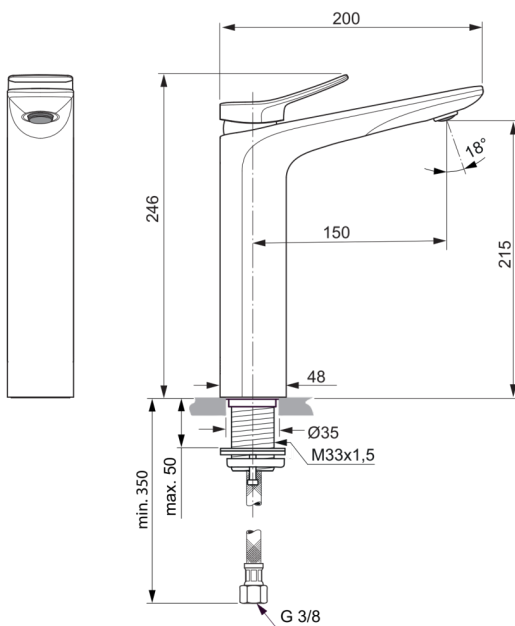

CONCA

BC758A2

CONCA | Waschtischarmatur 48x200x246 mm, 150 mm vertikaler Abstand bis Mitte Auslauf in brushed gold, 5 l/min (3 bar), ohne Ablaufgarnitur | EPD, FirmaFlow, PVD Technologie

Bild & Zeichnung

Allgemeine Informationen

Produktkategorie:	Waschtischarmaturen
Produktart:	Waschtischarmatur
Marke:	Ideal Standard
Kollektion:	CONCA
Designer:	Palomba Serafini Associati
Colour:	A2 - Brushed Gold
Oberflächenveredelung:	satin
Maximale Höhe (mm):	246
Maximale Breite (mm):	48
Ausladung (mm):	200
Befestigungsart:	Schaftverschraubung
Nettogewicht (kg):	2.05
EAN Code:	3800861085362

CONCA

BC758A2

CONCA | Waschtischarmatur 48x200x246 mm, 150 mm vertikaler Abstand bis Mitte Auslauf in brushed gold, 5 l/min (3 bar), ohne Ablaufgarnitur | EPD, FirmaFlow, PVD Technologie

Produktspezifikationen