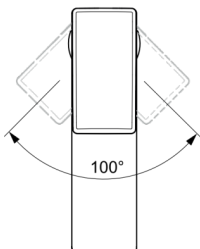

CONCA

BC758A2

CONCA | Waschtischarmatur 48x200x246 mm, 150 mm vertikaler Abstand bis Mitte Auslauf in brushed gold, 5 l/min (3 bar), ohne Ablaufgarnitur | EPD, FirmaFlow, PVD Technologie

Bild & Zeichnung

Allgemeine Informationen

Produktkategorie:	Waschtischarmaturen
Produktart:	Waschtischarmatur
Marke:	Ideal Standard
Kollektion:	CONCA
Designer:	Palomba Serafini Associati
Colour:	A2 - Brushed Gold
Oberflächenveredelung:	satin
Maximale Höhe (mm):	246
Maximale Breite (mm):	48
Ausladung (mm):	200
Befestigungsart:	Schaftverschraubung
Nettogewicht (kg):	2.05
EAN Code:	3800861085362

CONCA

BC758A2

CONCA | Waschtischarmatur 48x200x246 mm, 150 mm vertikaler Abstand bis Mitte Auslauf in brushed gold, 5 l/min (3 bar), ohne Ablaufgarnitur | EPD, FirmaFlow, PVD Technologie

Produktspezifikationen