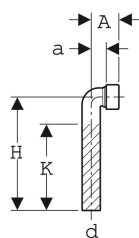

Geberit Anschlussbogen 90° mit Quetschverschraubung

Beispielbild

Technische Daten

Werkstoff

Kunststoff

Art.-Nr.	Farbe / Oberfläche	d, ø	arc	A	a	H	K	VE1	VE2	VE3
152.223.06.1	granitgrau	40 mm	90 °	6 cm	3 cm	25 cm	19 cm	1 St.		
152.223.11.1	weiß-alpin	40 mm	90 °	6 cm	3 cm	30 cm	24 cm	1 St.	10 St.	100 St.
152.226.11.1	weiß-alpin	50 mm	90 °	7.2 cm	3.5 cm	25 cm	19 cm	1 St.	10 St.	
152.230.11.1	weiß-alpin	40 mm	90 °	6 cm	3 cm	70 cm	65 cm	1 St.		
252.234.06.1	granitgrau	40 mm	90 °	6 cm	3 cm	30 cm	24 cm	1 St.	10 St.	50 St.
252.234.11.1	weiß-alpin	40 mm	90 °	6 cm	3 cm	30 cm	24 cm	1 St.	10 St.	