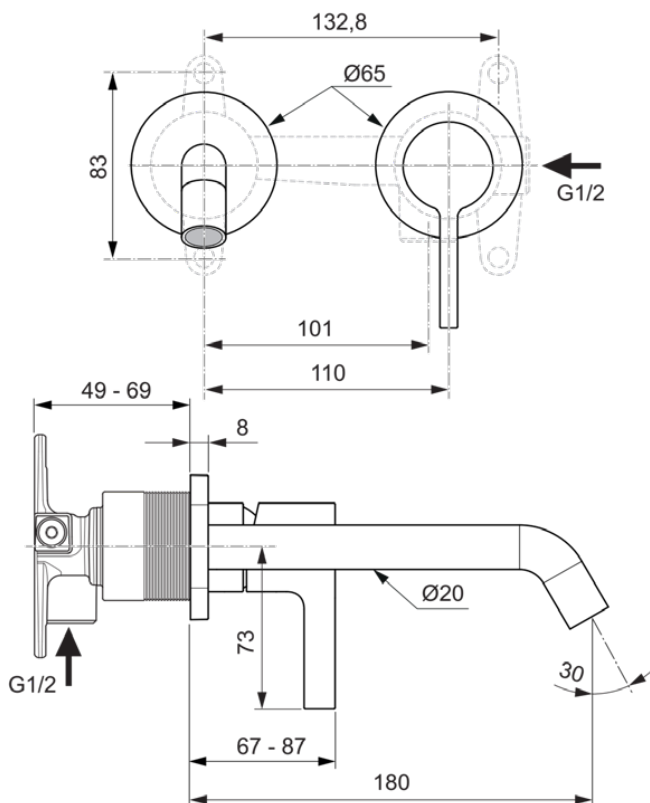

## A7378A5

JOY | Wand-Waschtischarmatur 193x114.5 mm, 180 mm vertikaler Abstand bis Mitte Auslauf in magnetic grey, Kit 1 required (A1313), 5 l/min (3 bar), ohne Ablaufgarnitur | Verdeckter Strahlregler, WRAS, Durchflussbegrenzer, FirmaFlow, PVD Technologie

### Allgemeine Informationen

Produktkategorie:	Waschtischarmaturen
Produktart:	Wand-Waschtischarmatur
Marke:	Ideal Standard
Kollektion:	JOY
Designer:	Palomba Serafini Associati
Colour:	A5 - Magnetic Grey
Oberflächenbeschaffenheit:	satın
Höhe (mm):	114.5
Breite (mm):	193
Befestigungsart:	Kit 1 benötigt
Empfohlenes Unterputz-Kit:	A1313
Nettogewicht (kg):	1.81
EAN Code:	3800861087298