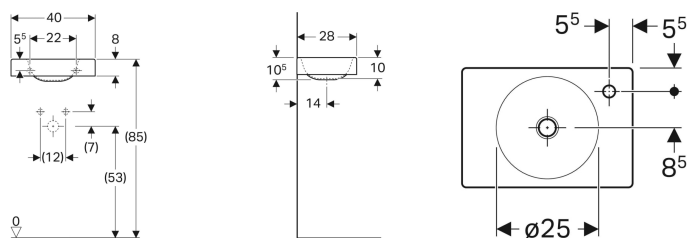

### Verwendungszwecke

- Zum Einbau in kleinen Badezimmern und Gäste-WCs geeignet

### Technische Daten

Werkstoff

Sanitärkeramik

Art.-Nr.	Farbe / Oberfläche	Hahnloch	Überlauf	B	H	T	VE1
273240000	weiß	rechts	ohne	40 cm	10.5 cm	28 cm	1 St.
273240600	weiß / KeraTect	rechts	ohne	40 cm	10.5 cm	28 cm	1 St.