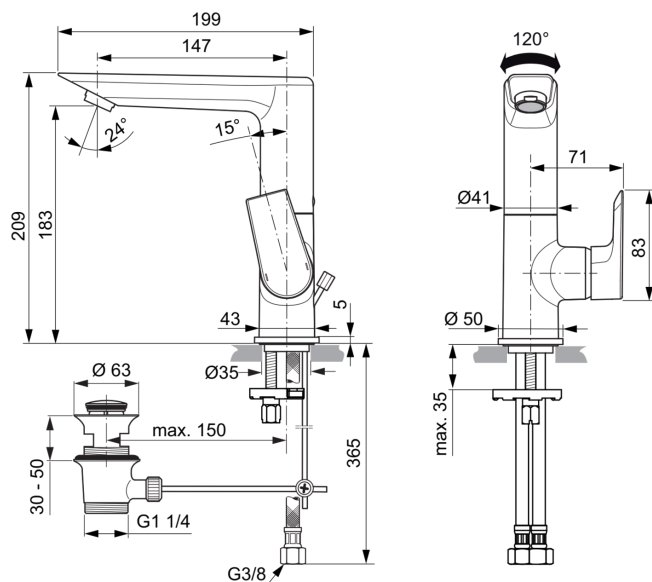

## A6754AA

TESI | Waschtischarmatur 96x199x209 mm, 147 mm vertikaler Abstand bis Mitte Auslauf in chrom, 5 l/min (3 bar), mit Ablaufgarnitur | EasyFix, Einstellbarer Auslauf, EPD, FirmaFlow, SmartShine Oberfläche

### Allgemeine Informationen

|                        |                     |
|------------------------|---------------------|
| Produktkategorie:      | Waschtischarmaturen |
| Produktart:            | Waschtischarmatur   |
| Marke:                 | Ideal Standard      |
| Kollektion:            | TESI                |
| Designer:              | Artefakt            |
| Colour:                | AA - Chrom          |
| Oberflächenveredelung: | glänzend            |
| Maximale Höhe (mm):    | 209                 |
| Maximale Breite (mm):  | 96                  |
| Ausladung (mm):        | 199                 |
| Befestigungsart:       | EasyFix             |
| Nettogewicht (kg):     | 2.61                |
| EAN Code:              | 4015413339476       |