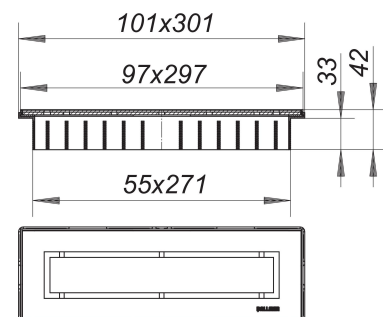

Duschrinne CeraNiveau rotgold matt

Artikelnummer: 511058

GTIN: 4001636511058

Rabattgruppe: 11

Beschreibung:

Duschrinne CeraNiveau rotgold matt

zum Einbau mit allen Ablaufgehäusen DallFlex 2.0 und CeraFlex.

11 bis 38 mm in der Höhe, +/- 16 mm in Längsrichtung und +/- 6 mm in Querrichtung verstellbar, Rahmenverlängerung ABS, Rahmen Edelstahl 1.4301, 300 x 100 mm

Abdeckung Edelstahl 1.4301, farbig PVD beschichtet rotgold matt, Belastungsklasse K 3 (300 kg)

Bestellhinweis CeraNiveau:

Bitte Ablaufgehäuse CeraFlex, DallFlex oder Duschelement DallFlex Compact + Duschrinne CeraNiveau bestellen!