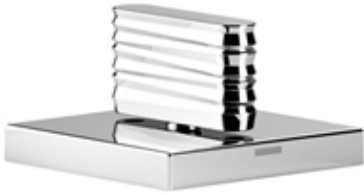

**Waschtisch - CL.1**

Seitenventil linksschließend warm - chrom

Artikelnummer: 20 001 706-00

- mit WAVES-Struktur
- Bohrungsdurchmesser 32 mm
- Rosette 60 x 60 mm
- Armaturengruppe nach DIN 4109: 1

chrom

**Maßzeichnung**

Alle Angaben in mm / inch = mm x 0,0394

Waschtisch - CL.1  
Seitenventil linksschließend warm - chrom  
Artikelnummer: 20 001 706-00

### Durchflussdiagramm

Waschtisch - CL.1

Seitenventil linksschließend warm - chrom

Artikelnummer: 20 001 706-00