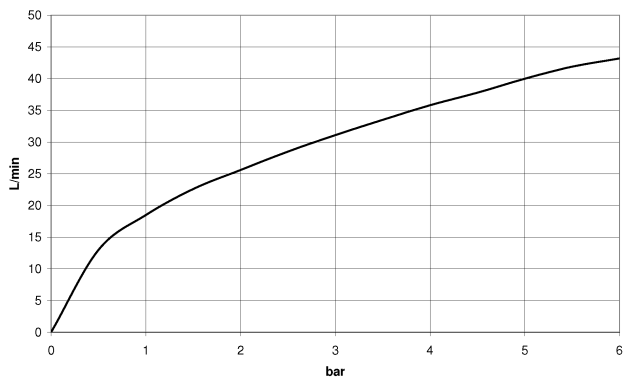

**Waschtisch - CL.1**

Seitenventil linksschließend warm - chrom

Artikelnummer: 20 001 706-00

- mit WAVES-Struktur
- Bohrungsdurchmesser 32 mm
- Rosette 60 x 60 mm
- Armaturengruppe nach DIN 4109: 1

chrom

**Maßzeichnung**

Alle Angaben in mm / inch = mm x 0,0394

Waschtisch - CL.1  
Seitenventil linksschließend warm - chrom  
Artikelnummer: 20 001 706-00

### Durchflussdiagramm

Waschtisch - CL.1

Seitenventil linksschließend warm - chrom

Artikelnummer: 20 001 706-00