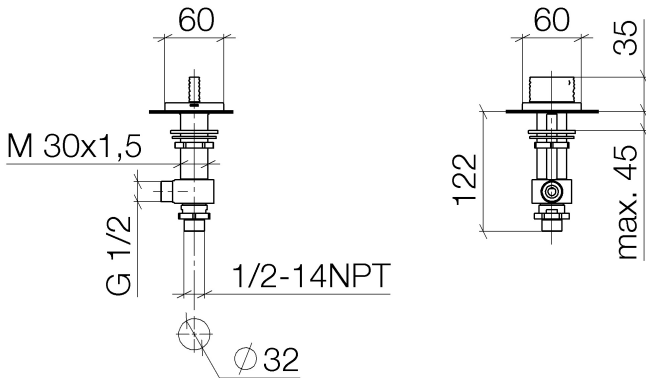

**Waschtisch - CL.1**

Seitenventil linksschließend warm - chrom

Artikelnummer: 20 001 706-00

- mit WAVES-Struktur
- Bohrungsdurchmesser 32 mm
- Rosette 60 x 60 mm
- Armaturengruppe nach DIN 4109: 1

chrom

**Maßzeichnung**

Alle Angaben in mm / inch = mm x 0,0394

Waschtisch - CL.1  
Seitenventil linksschließend warm - chrom  
Artikelnummer: 20 001 706-00

### Durchflussdiagramm

Waschtisch - CL.1

Seitenventil linksschließend warm - chrom

Artikelnummer: 20 001 706-00