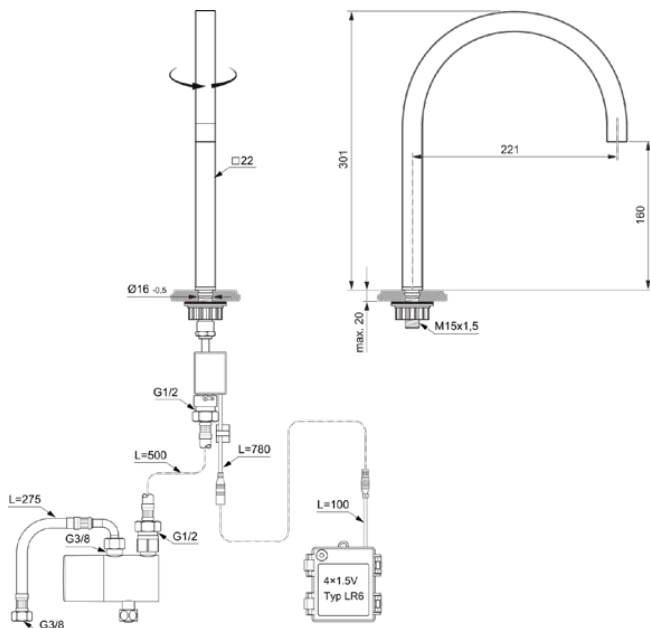

SOLOS

A7833AA

SOLOS | Waschtischarmatur 20x241x301 mm, 221 mm vertikaler Abstand bis Mitte Auslauf in chrom, 5 l/min (3 bar), ohne Ablaufgarnitur | Verdeckter Strahlregler, Vollständig berührungslos, SmartShine Oberfläche

Bild & Zeichnung

Allgemeine Informationen

Produktkategorie:	Waschtischarmaturen
Produktart:	Waschtischarmatur
Marke:	Ideal Standard
Kollektion:	SOLOS
Designer:	Palomba Serafini Associati
Colour:	AA - Chrom
Oberflächenveredelung:	glänzend
Höhe (mm):	301
Breite (mm):	20
Ausladung (mm):	241
Befestigungsart:	Schaftverschraubung
Nettogewicht (kg):	1.50
EAN Code:	4015413355513

Normen:	EN 248 DIN 4109-1
Name des ACS-Zertifikates:	24 ACC LY 239

Produktspezifikationen

Anzahl der Griffe:	0
BlueStart Technologie:	Nein
Farbcode:	AA
Farbbeschreibung:	chrom
Anschlussspannung (V):	6
Cool Body Technologie:	Nein
Easy-Fix Technologie:	Nein
Einstellbar Spülzeit:	Ja
IdealPure Technologie:	Nein
Mit Kettenöse:	Nein
Integrierte Elektronik:	Ja
Niederdruckmodell:	Nein
Material:	Metall
Materialspezifikation:	Messing