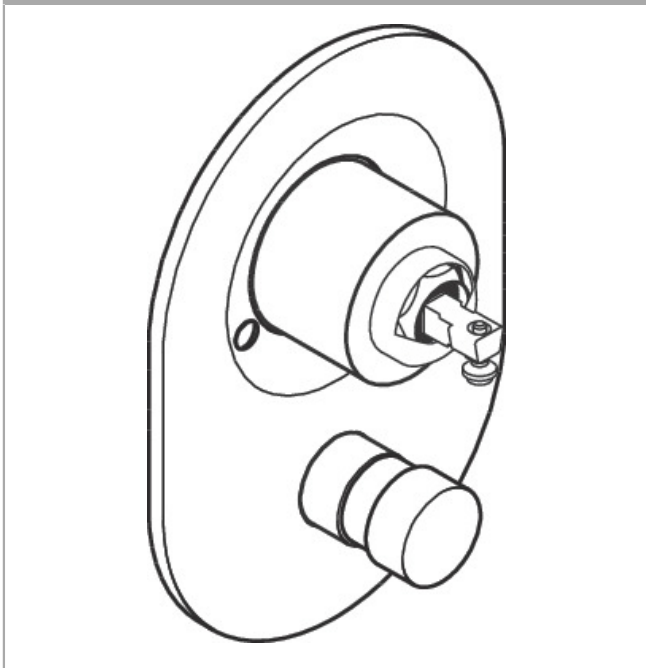

Umrüstset von Kugelkartusche auf M3 Kartusche für Wannenmischer Unterputz mit Rohrunterbrecher (80 mm)

Oberfläche: **Edelmatt** Artikelnummer: **97111880**

Beschreibung

Merkmale

- Umrüstset von Kugelmischtechnik nach Keramikmischsystem
- zusätzlich zum Umrüstset wird ein passender Griff benötigt - nicht jeder Griff ist kompatibel

Produktabbildung

Maßzeichnung