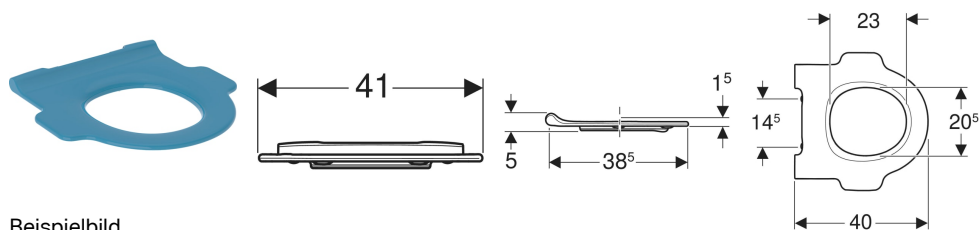

Geberit Bambini WC-Sitzring für Kinder, mit Stützfunktion

Beispielbild

Verwendungszwecke

- Für Kinder-WCs Rimfree

Eigenschaften

- Kinderfreundliches Design
- Mit Stützfunktion
- WC-Sitzring mit Überstand zum Schutz vor Urinspritzern

- Abgerundete Kanten zum Vermeiden von Verletzungen
- Reinigungsfreundlich
- WC-Sitz mit EasyMount-Scharnieren

Technische Daten

Werkstoff	Duroplast
Befestigungsabstand	14.5 cm

Lieferumfang

- WC-Sitzring

Art.-Nr.	Farbe / Oberfläche	B	H	T	Absenkautomatik	Befestigung	VE1	
502.971.01.1	weiß	41 cm	5 cm	40 cm	nein	von oben	1 St.	Neu