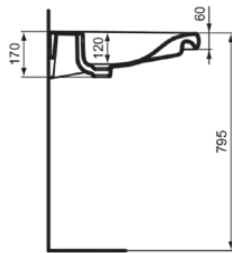

CONTOUR 21+

E3623HY

CONTOUR 21+ | Waschtisch 650x555x175 mm in weiß glänzend, ohne Hahnloch, mit Überlauf | SmartGuard+

Bild & Zeichnung

Allgemeine Informationen

Produktkategorie:	Waschtische
Produktart:	Waschtisch
Marke:	Ideal Standard
Kollektion:	CONTOUR 21+
Designer:	Ideal Standard
Colour:	HY - Weiß Glänzend
Oberflächenveredelung:	glänzend
Höhe (mm):	175
Breite (mm):	650
Ausladung (mm):	555
Nettogewicht (kg):	19.00
EAN Code:	5017830573074