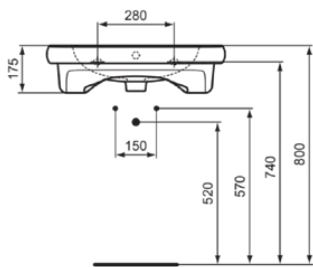

CONTOUR 21+

E3623HY

CONTOUR 21+ | Waschtisch 650x555x175 mm in weiß glänzend, ohne Hahnloch, mit Überlauf | SmartGuard+

Bild & Zeichnung

Allgemeine Informationen

Produktkategorie:	Waschtische
Produktart:	Waschtisch
Marke:	Ideal Standard
Kollektion:	CONTOUR 21+
Designer:	Ideal Standard
Colour:	HY - Weiß Glänzend
Oberflächenveredelung:	glänzend
Höhe (mm):	175
Breite (mm):	650
Ausladung (mm):	555
Nettogewicht (kg):	19.00
EAN Code:	5017830573074