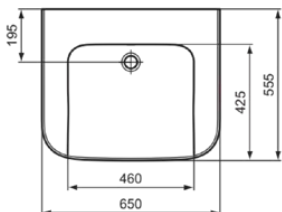

CONTOUR 21+

E3623HY

CONTOUR 21+ | Waschtisch 650x555x175 mm in weiß glänzend, ohne Hahnloch, mit Überlauf | SmartGuard+

Bild & Zeichnung

Allgemeine Informationen

Produktkategorie:	Waschtische
Produktart:	Waschtisch
Marke:	Ideal Standard
Kollektion:	CONTOUR 21+
Designer:	Ideal Standard
Colour:	HY - Weiß Glänzend
Oberflächenveredelung:	glänzend
Höhe (mm):	175
Breite (mm):	650
Ausladung (mm):	555
Nettogewicht (kg):	19.00
EAN Code:	5017830573074