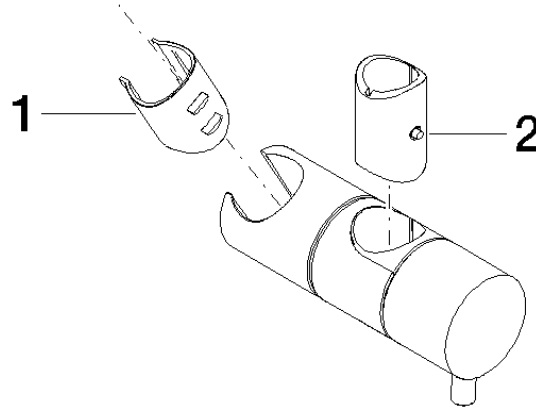

12 580 970

• für Rohrdurchmesser 18 mm

Passt zu: MEM, LULU, CL.1, IMO, TARA,  
LISSÉ, MADISON, VAIA, META, CYO

	Chrom	12 580 970-00
	Platin gebürstet	12 580 970-06
	Platin	12 580 970-08
	Dark Chrome	12 580 970-19
	Light Gold	12 580 970-26
	Light Gold gebürstet	12 580 970-27
	Messing gebürstet (23kt Gold)	12 580 970-28
	Schwarz matt	12 580 970-33
	Bronze gebürstet	12 580 970-42
	Champagne gebürstet (22kt Gold)	12 580 970-46
	Champagne (22kt Gold)	12 580 970-47
	Chrom gebürstet	12 580 970-93
	Dark Platinum gebürstet	12 580 970-99

12 580 970

mm [inches]

12 580 970

**Produktversion ab 10/1/2023**

Ersatzteile für die  
anderen  
Oberflächenvarianten  
finden Sie hier: Platin  
gebürstet

Schieber - Chrom

MEM

12 580 970

## Ersatzteilstückliste

Produktversion ab 10/1/2023

Nr.	Artikelnummer	Benennung	Verbaumenge	Lieferzeit
	09 12 12 217 90	Steckhülse für Handbrause 25 x 37 x 27 mm -	2	2