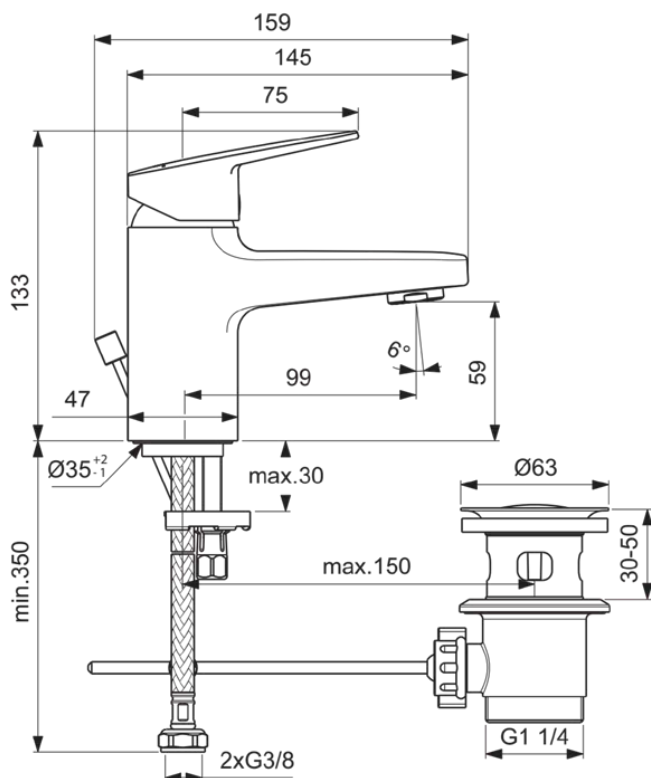

CERAPLAN

BD273AA

CERAPLAN | Waschtischarmatur 47x159x133 mm, 99 mm vertikaler Abstand bis Mitte Auslauf in chrom, 3.8 l/min (3 bar), mit Ablaufgarnitur | EasyFix+, Click-Technologie, EPD, FirmaFlow, SmartShine Oberfläche

Bild & Zeichnung

Allgemeine Informationen

| | |
|------------------------|----------------------------|
| Produktkategorie: | Waschtischarmaturen |
| Produktart: | Waschtischarmatur |
| Marke: | Ideal Standard |
| Kollektion: | CERAPLAN |
| Designer: | Palomba Serafini Associati |
| Colour: | AA - Chrom |
| Oberflächenveredelung: | glänzend |
| Höhe (mm): | 133 |
| Breite (mm): | 47 |
| Ausladung (mm): | 159 |
| Befestigungsart: | EasyFix+ |
| Nettogewicht (kg): | 1.55 |
| EAN Code: | 3800861104506 |

Produktstandards & Zertifikate

Normen: EN 248 | DIN 4109-1 | EN 817

Produktspezifikationen

| | |
|-------------------------|-------|
| Anzahl der Griffe: | 1 |
| BlueStart Technologie: | Nein |
| Farbcode: | AA |
| Farbbeschreibung: | chrom |
| Cool Body Technologie: | Nein |
| DVGW-Eigensicher: | Nein |
| Easy-Fix Technologie: | Ja |
| FirmaFlow Kartusche: | Ja |
| Griffposition: | Oben |
| IdealPure Technologie: | Nein |
| Mit Kettenöse: | Nein |
| Integrierte Elektronik: | Nein |