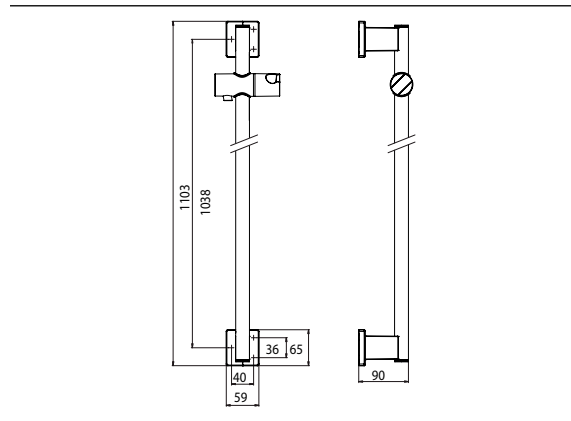

### Dusch-Haltegriff chrom

Art.-Nr.3570 001 10

Befestigungsmaterial / Fastening material: 3 x Fischer- Dübel / Plug - UX 8 x 50 mm 3 x SHR - SEKPF - HO - A2 - Z3 - 6 x 70