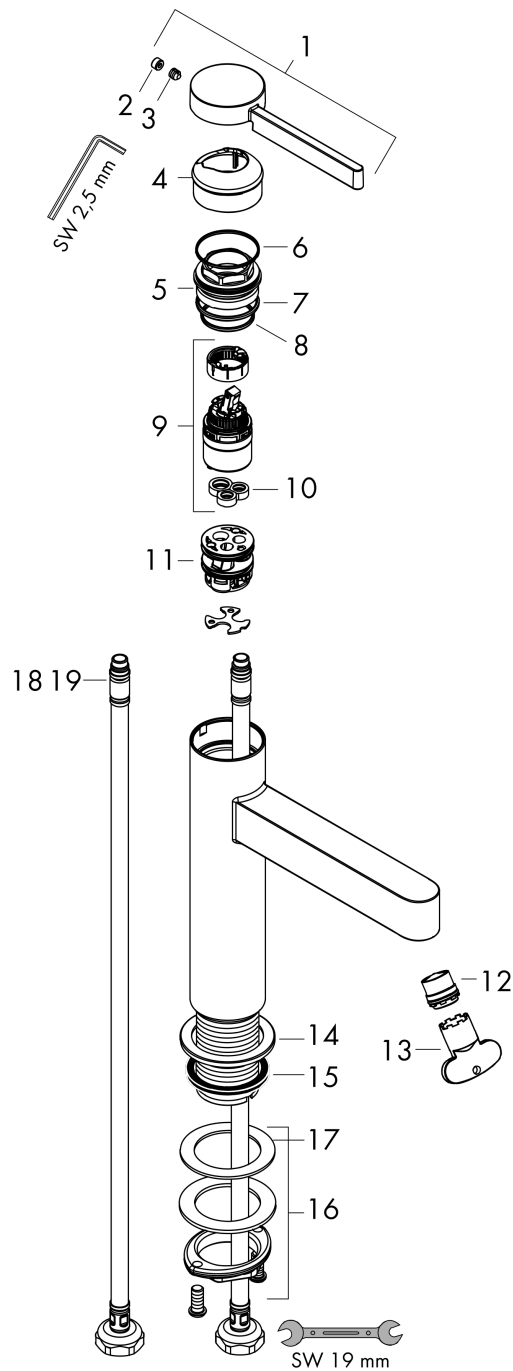

Finoris

Einhebel-Waschtischmischer 110 CoolStart mit Push-Open Ablaufgarnitur

Oberfläche: **Chrom** Artikelnummer: **76024000**

Beschreibung

Merkmale

- besteht aus: Einhebel-Waschtischmischer, Ablaufgarnitur
- ComfortZone 110
- Ausladung: 139 mm
- Auslaufhöhe: 113 mm
- Griffvariante: Hebelgriff
- Strahlart: Laminarstrahl
- maximale Durchflussmenge bei 3 bar: 5 l/min
- Keramikmischsystem
- Temperaturbegrenzung einstellbar
- für Durchlauferhitzer geeignet
- Push-Open Ablaufgarnitur G 1¼
- Material Ablaufventil: Metall
- Anschlussart: G ¾ Anschlusschläuche
- Anschlussgröße: DN15
- Kaltwasser in Griff-Grundstellung
- EU-Taxonomie: max. 6 l/min - wesentlicher Beitrag (SC) möglich
- DVGW_NW-6506DM0735
- PA-IX 38082/IO

Oberfläche: **Chrom** Artikelnummer: **76024000**

Durchflussdiagramm

Finoris
Einhebel-Waschtischmischer 110 CoolStart mit Push-Open Ablaufgarnitur
 Oberfläche: **Chrom** Artikelnummer: **76024000**

Explosionszeichnung

Baujahr: >06/21

Finoris

Einhebel-Waschtischmischer 110 CoolStart mit Push-Open Ablaufgarnitur

Oberfläche: **Chrom** Artikelnummer: **76024000**

Ersatzteilliste

Baujahr: >06/21

Pos.	Beschreibung	Artikelnummer	PG	VE
1	Griff	94278000	11	1
2	Griffstopfen	93735460	3	1
3	Madenschraube M5x5	98446000	1	1
4	Kappe	93737000	9	1
5	Mutter	92926000	5	1
6	O-Ring 30x1,5	98433000	1	1
7	O-Ring 29x2	98391000	1	1
8	O-Ring 25x1,5	98146000	1	1
9	Kartusche kpl.	93760000	13	1
10	Dichtung	93383000	4	1
11	Adapter für Kartusche	95975000	3	1
12	Strahlformer	93973000	7	1
13	Montageschlüssel	98987000	3	1
14	Rosette	94265000	6	1
15	Flachdichtung	98749000	2	1
16	Schaftbefestigung kpl. (Ø 32)	13961000	7	1
17	Gleitring	97548000	1	1
18	Anschlussschlauch 600 mm M8x0,75 G3/8	96556000	7	1
19	O-Ring 6,6x1,6	93019000	1	1
a	Push-Open Ablaufgarnitur	50100000	98	1
b	Schaftverlängerung 35 mm	13898000	12	1