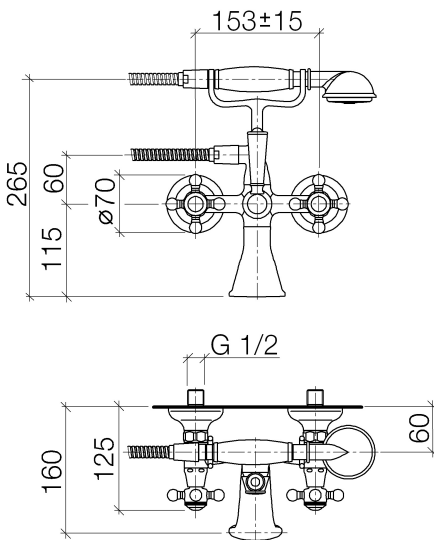

## Badewanne - Madison

Wannenbatterie für Wandmontage mit Handbrausegarnitur - platin matt

Artikelnummer: 25 023 360-06

- Ausladung 160 mm
- Handbrause: Normalstrahl
- Auslauf: rechteckiger Normalstrahl
- Brausehalter
- Drehumstellung Wanne/Brause
- Rosette Ø 70 mm
- Anschluss 1/2"
- Stichmaß 153 mm
- Metallbrauseschlauch 1250 mm mit integriertem Verdrehenschutz
- Durchfluss Auslauf max. 26 l/min
- Durchfluss Handbrause max. 9 l/min
- Um die überproportional gestiegenen Materialkosten auszugleichen, sehen wir uns leider gezwungen, ab dem 1. Juni 2020 einen Edelmetallzuschlag in Höhe von zehn Prozent für diesen Artikel zu berechnen.
- Der Zuschlag ist nicht im angezeigten Preis enthalten.
- Eigensicher gegen Rückfließen.

## Maßzeichnung

Alle Angaben in mm / inch = mm x 0,0394

## Badewanne - Madison

Wannenbatterie für Wandmontage mit Handbrausegarnitur - platin matt

Artikelnummer: 25 023 360-06