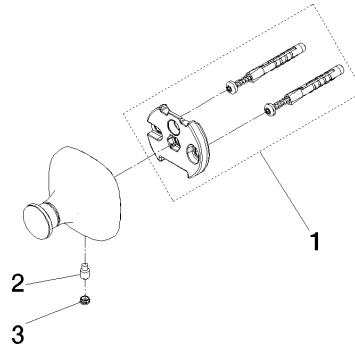

83 251 404 Produktversion ab 01.01.2026

- Rosette 60 x 60 mm
- Ausladung 50 mm

	Bronze gebürstet (PVD)	83 251 404-42
	Chrom	83 251 404-00
	Platin gebürstet	83 251 404-06
	Dark Chrome	83 251 404-19
	Messing gebürstet (23kt Gold)	83 251 404-28
	Dark Brass gebürstet (PVD)	83 251 404-39
	Dark Bronze gebürstet (PVD)	83 251 404-43
	Champagne gebürstet (22kt Gold)	83 251 404-46
	Champagne (22kt Gold)	83 251 404-47
	Dark Platinum gebürstet	83 251 404-99

83 251 404 Produktversion ab 01.01.2026

mm [inches]

83 251 404 Produktversion ab 01.01.2026

Ersatzteile für die
anderen
Oberflächenvarianten
finden Sie hier:
Chrom

Ersatzteilstückliste

Nr.	Artikelnummer	Benennung	Verbaumenge	Lieferzeit
1	05 17 97 507 00 90	Befestigungssatz 52 x 45 x 70 mm -	1,00	2
2	90 31 11 119 00 90	Beutel m. Stopfen (2 Stk.) M6 -	1,00	2
3	04 31 11 140 00 90	Befestigung Gewindestift M6 x 10 mm -	1,00	2