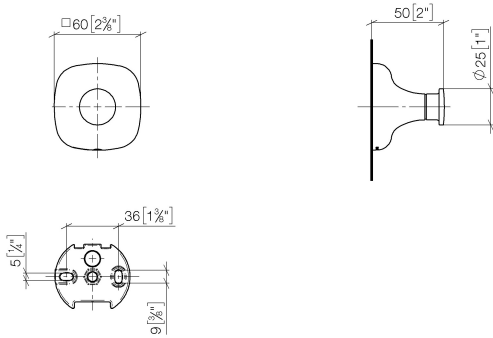

83 251 404 Produktversion ab 01.01.2026

- Rosette 60 x 60 mm
- Ausladung 50 mm

	Bronze gebürstet (PVD)	83 251 404-42
	Chrom	83 251 404-00
	Platin gebürstet	83 251 404-06
	Dark Chrome	83 251 404-19
	Messing gebürstet (23kt Gold)	83 251 404-28
	Dark Brass gebürstet (PVD)	83 251 404-39
	Dark Bronze gebürstet (PVD)	83 251 404-43
	Champagne gebürstet (22kt Gold)	83 251 404-46
	Champagne (22kt Gold)	83 251 404-47
	Dark Platinum gebürstet	83 251 404-99

83 251 404 Produktversion ab 01.01.2026

mm [inches]

83 251 404 Produktversion ab 01.01.2026

Ersatzteile für die
anderen
Oberflächenvarianten
finden Sie hier:
Chrom

Ersatzteilstückliste

Nr.	Artikelnummer	Benennung	Verbaumenge	Lieferzeit
1	05 17 97 507 00 90	Befestigungssatz 52 x 45 x 70 mm -	1,00	2
2	90 31 11 119 00 90	Beutel m. Stopfen (2 Stk.) M6 -	1,00	2
3	04 31 11 140 00 90	Befestigung Gewindestift M6 x 10 mm -	1,00	2