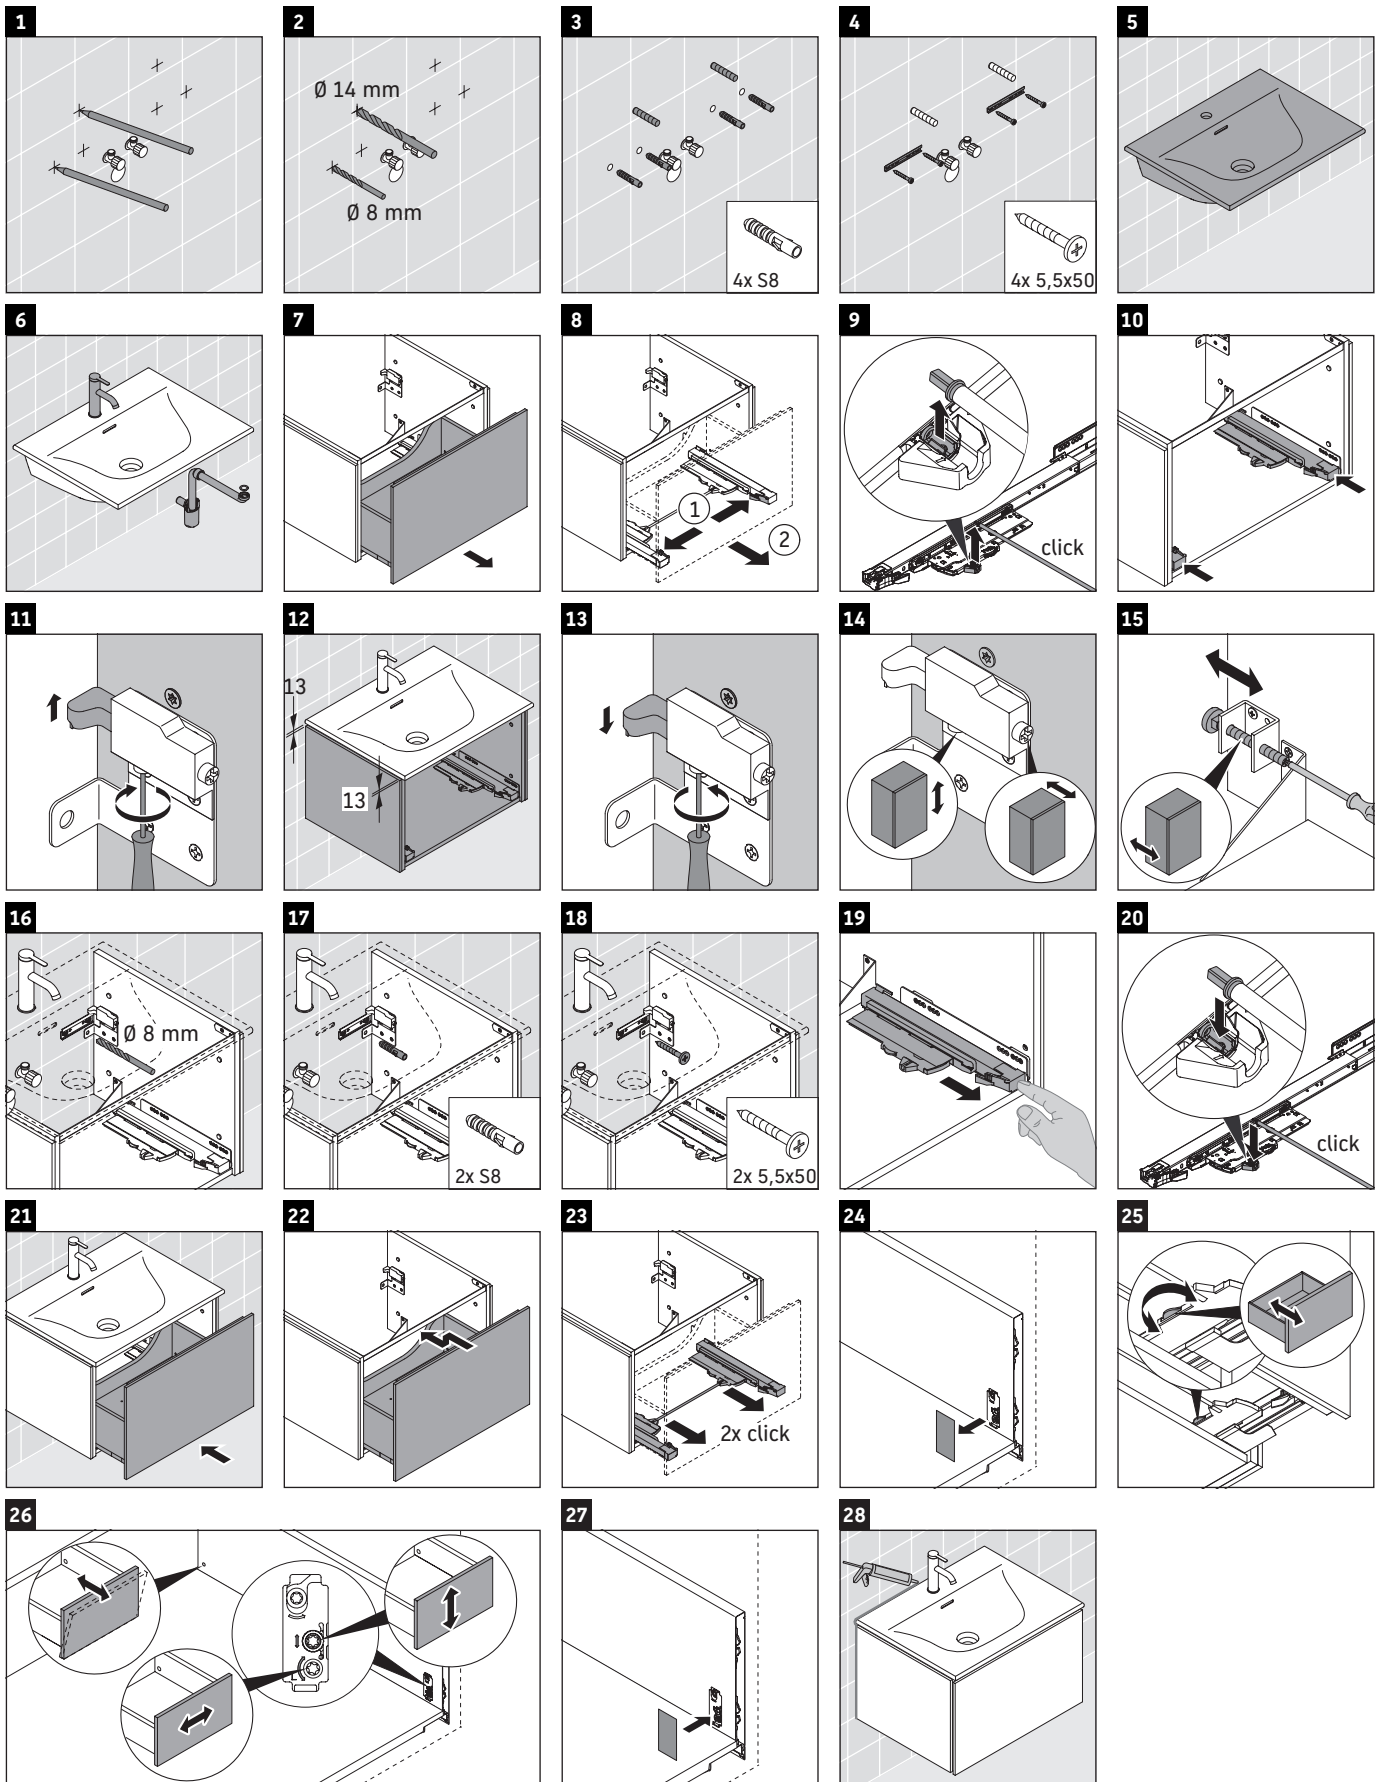

Duravit AG, Werderstr. 36, 78132 Hornberg, Germany, Phone +49 78 33 700, Fax +49 78 33 70 289, info@duravit.de, www.duravit.de