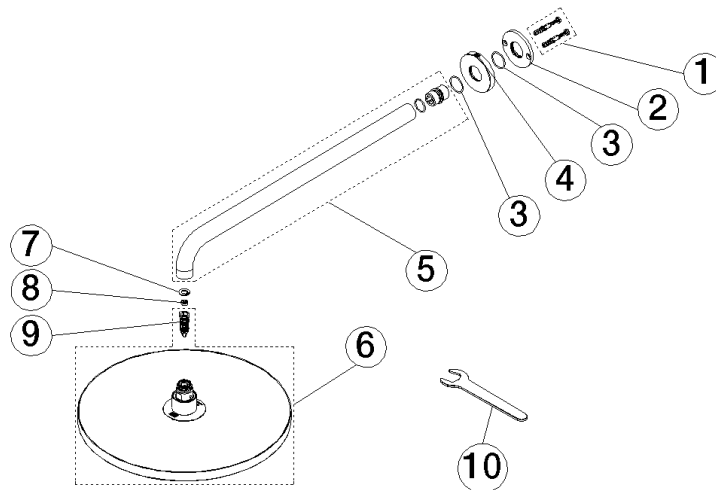

28 676 970 Produktversion ab 01.04.2025

- Regenbrause Ø 300 mm
- Material Regenbrause: Metall
- PURE RAIN, Durchfluss max. 6,8 l/min (bei 3 Bar)
- Funktion ab: 6 l/min
- mit Leerlauf-Funktion
- mit Antikalk-System

Technische Daten:

- Ausladung 450 mm
- Rosette Ø 60 mm
- Anschluss 1/2"

Hinweise:

- Dieses Produkt leistet einen Beitrag zur Erfüllung der Vorgaben von nachhaltigen Gebäudezertifizierungen, z.B. LEED®, BREEAM®, DGNB

Empfohlenes Zubehör

- UP-Wandwinkel -** 35 085 970 90
- Min. Einbautiefe 90 mm
 - Max. Einbautiefe 163 mm

28 676 970 Produktversion ab 01.04.2025

mm [inches]

Durchflussdiagramm

Ersatzteilstückliste

Nr.	Artikelnummer	Benennung	Verbaumenge	Lieferzeit
4	09 27 97 015-00	Rosette DB Logo Ø 60 x 9 mm - Chrom	1,00	10
9	90 18 40 278 00 90	Rohrbelüfter Ø 14 x 37,5 mm, 7 l/min. -	1,00	2
1	04 30 31 032 00 90	Befestigungssatz Schraube 4 x 35 mm -	1,00	2
8	09 23 01 102 90	Durchflussbegrenzer Ø 9,6 x 4,6 mm, 6,8 l/min. -	1,00	2
6	90 12 05 096 00-00	Regenbrause rund Ø 300 mm - Chrom	1,00	10
2	09 17 20 120 90	Anschluss Ø 56,50 x 5 mm -	1,00	2
3	09 14 10 150 90	O-Ring 23 x 1,5 mm -	2,00	2
5	90 11 03 070 00-00	Rohr 462 x 61 x 24 mm - Chrom	1,00	10
10	90 30 09 069 00 90	Montageschlüssel -	1,00	2
7	09 16 01 014 90	Ring Sicherungsring Ø 15 x 1 mm -	1,00	2