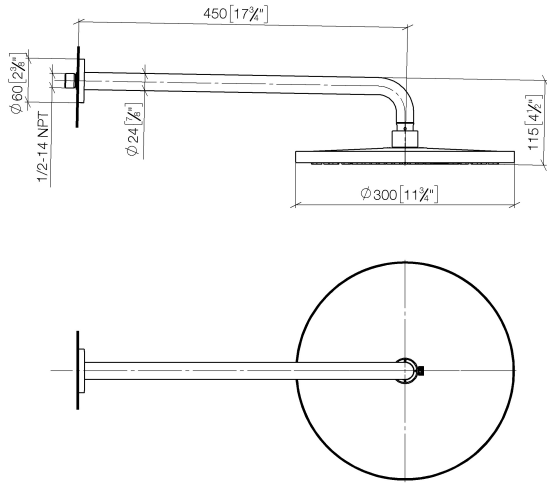

28 676 970 Produktversion ab 01.04.2025

- Regenbrause Ø 300 mm
- Material Regenbrause: Metall
- PURE RAIN, Durchfluss max. 6,8 l/min (bei 3 Bar)
- Funktion ab: 6 l/min
- mit Leerlauf-Funktion
- mit Antikalk-System

Technische Daten:

- Ausladung 450 mm
- Rosette Ø 60 mm
- Anschluss 1/2"

Hinweise:

- Dieses Produkt leistet einen Beitrag zur Erfüllung der Vorgaben von nachhaltigen Gebäudezertifizierungen, z.B. LEED®, BREEAM®, DGNB

	Chrom	28 676 970-00
	Platin gebürstet	28 676 970-06
	Platin	28 676 970-08
	Dark Chrome	28 676 970-19
	Light Gold (PVD)	28 676 970-26
	Light Gold gebürstet (PVD)	28 676 970-27
	Messing gebürstet (23kt Gold)	28 676 970-28
	Schwarz matt	28 676 970-33
	Gold gebürstet (PVD)	28 676 970-37
	Dark Brass gebürstet (PVD)	28 676 970-39
	Bronze gebürstet (PVD)	28 676 970-42
	Champagne gebürstet (22kt Gold)	28 676 970-46
	Champagne (22kt Gold)	28 676 970-47
	Chrom gebürstet	28 676 970-93
	Dark Platinum gebürstet	28 676 970-99

Empfohlenes Zubehör

- UP-Wandwinkel -** 35 085 970 90
- Min. Einbautiefe 90 mm
 - Max. Einbautiefe 163 mm

28 676 970 Produktversion ab 01.04.2025

mm [inches]

Durchflussdiagramm

Ersatzteilstückliste

Nr.	Artikelnummer	Benennung	Verbaumenge	Lieferzeit
4	09 27 97 015-00	Rosette DB Logo Ø 60 x 9 mm - Chrom	1,00	10
9	90 18 40 278 00 90	Rohrbelüfter Ø 14 x 37,5 mm, 7 l/min. -	1,00	2
1	04 30 31 032 00 90	Befestigungssatz Schraube 4 x 35 mm -	1,00	2
8	09 23 01 102 90	Durchflussbegrenzer Ø 9,6 x 4,6 mm, 6,8 l/min. -	1,00	2
6	90 12 05 096 00-00	Regenbrause rund Ø 300 mm - Chrom	1,00	10
2	09 17 20 120 90	Anschluss Ø 56,50 x 5 mm -	1,00	2
3	09 14 10 150 90	O-Ring 23 x 1,5 mm -	2,00	2
5	90 11 03 070 00-00	Rohr 462 x 61 x 24 mm - Chrom	1,00	10
10	90 30 09 069 00 90	Montageschlüssel -	1,00	2
7	09 16 01 014 90	Ring Sicherungsring Ø 15 x 1 mm -	1,00	2