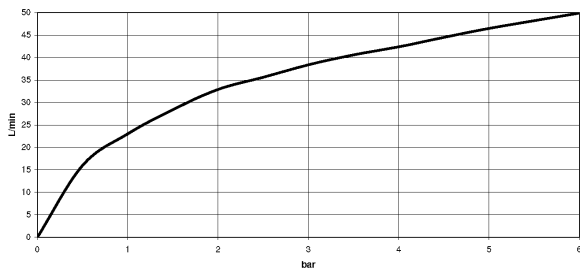

Waschtisch - Deque
Eckventil Serienneutral - chrom
Artikelnummer: 22 901 782-00

- Rosette 60 x 60 mm
- Schlauchabdeckung 200 mm, ablängbar
- Anschluss 1/2"

chrom

Maßzeichnung

Alle Angaben in mm / inch = mm x 0,0394

Waschtisch - Deque
Eckventil Serienneutral - chrom
Artikelnummer: 22 901 782-00

Durchflussdiagramm

Waschtisch - Deque
Eckventil Serienneutral - chrom
Artikelnummer: 22 901 782-00

Weitere Oberflächenvarianten