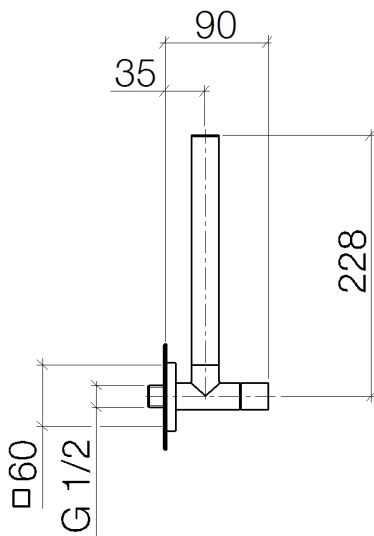

Waschtisch - Deque
Eckventil Serienneutral - chrom
Artikelnummer: 22 901 782-00

- Rosette 60 x 60 mm
- Schlauchabdeckung 200 mm, ablängbar
- Anschluss 1/2"

chrom

Maßzeichnung

Alle Angaben in mm / inch = mm x 0,0394

Waschtisch - Deque
Eckventil Serienneutral - chrom
Artikelnummer: 22 901 782-00

Durchflussdiagramm

Waschtisch - Deque
Eckventil Serienneutral - chrom
Artikelnummer: 22 901 782-00

Weitere Oberflächenvarianten