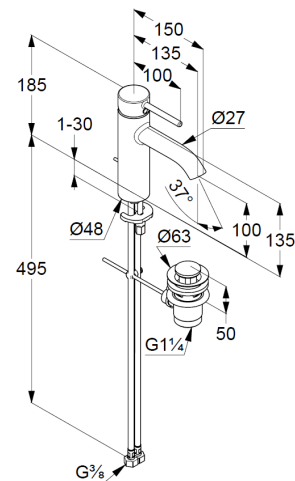

Technische Daten/ Technical Data

KLUDI BOZZ
Waschtisch-Einhandmischer 100
DN 15

Artikel- Nr.:
382930576WR4

Oberfläche:
05 chrom

Artikeltext
Hersteller KLUDI GmbH & Co. KG
Typ: KLUDI BOZZ
Waschtisch-Einhandmischer 100
Artikel- Nr.: 382930576WR4

Waschtisch-Armatur
Einhebelmischer
1-Loch Montage
geschlossener Hebel, Metall
Strahlregler M18,5 PCA
Keramik-Kartusche mit Heißwasserbegrenzung
Mittelstellung Kaltwasser
Durchflussmenge bei 3 bar 3,8 l/ min.
flexible Druckschläuche G $\frac{3}{8}$ DVGW zugelassen
Schnell-Montagesystem
Ablaufgarnitur G $\frac{1}{4}$ aus Metall

Produktabbildung/ Product picture

Maßzeichnung/ Dimensional drawing

Durchfluss/ Flow rate