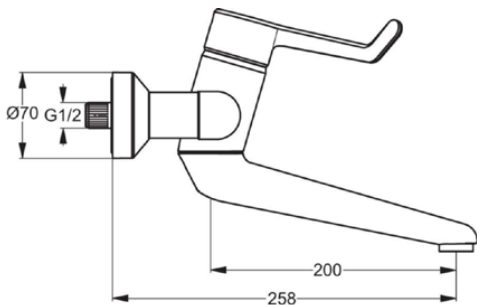

CERAPLUS

B8317AA

CERAPLUS | Wand-Waschtischarmatur, 258 mm vertikaler Abstand bis Mitte Auslauf in chrom, 20 l/min (3 bar), ohne Ablaufgarnitur | Sequentielle Kartusche, EPD, FirmaFlow, SmartShine Oberfläche

Bild & Zeichnung

Allgemeine Informationen

Produktkategorie:	Waschtischarmaturen
Produktart:	Wand-Waschtischarmatur
Marke:	Ideal Standard
Kollektion:	CERAPLUS
Designer:	Artefakt
Colour:	AA - Chrom
Oberflächenveredelung:	glänzend
Befestigungsart:	S-Anschluss
Nettogewicht (kg):	2.95
EAN Code:	3800861004615