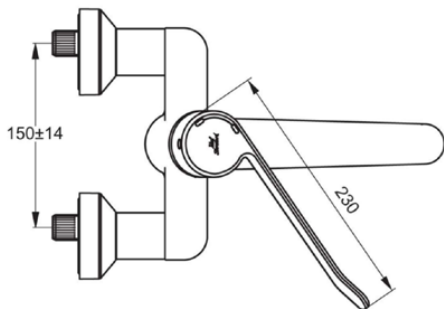

CERAPLUS

B8317AA

CERAPLUS | Wand-Waschtischarmatur, 258 mm vertikaler Abstand bis Mitte Auslauf in chrom, 20 l/min (3 bar), ohne Ablaufgarnitur | Sequentielle Kartusche, EPD, FirmaFlow, SmartShine Oberfläche

Bild & Zeichnung

Allgemeine Informationen

Produktkategorie:	Waschtischarmaturen
Produktart:	Wand-Waschtischarmatur
Marke:	Ideal Standard
Kollektion:	CERAPLUS
Designer:	Artefakt
Colour:	AA - Chrom
Oberflächenveredelung:	glänzend
Befestigungsart:	S-Anschluss
Nettogewicht (kg):	2.95
EAN Code:	3800861004615