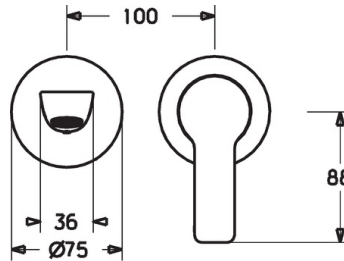

EAN: 4015474250178
static.hansa.com/06402103

- Waschtisch
- Einhebelmischer, Fertigmontageset
- Wandmontage für Unterputz-Einbaukörper
- Chrom
- PCA® konstante Durchflussleistung unabhängig vom Fließdruck, CACHE® Strahlregler, ohne Mundstück direkt in den Armaturenauslauf geschraubt
- Einhandbedienhebel/Griff, Hebel mit W+K-Kennzeichnung
- Roundwallrosette, Sleeve

Technische Daten

Durchflusseigenschaften

Durchfluss bei 3 bar (mit Durchflussregler) **6.0 l/min**

Technische Eigenschaften

DN-Größe (Nennmaß) **DN15**
 Warmwasserversorgung **max. +80°C**
 Arbeitsdruck **0.5-10 bar**
 Projection **185 mm**
 Werkstoff **Messing**

Vorschriften

EN Standard **EN 817**

Ersatzteile

SP06402103

	Name	Art.-Nr.
1	Hebel	59913650
1.1	Schraube, M5x8, SW2.5	59904755
1.3	Dekorkappe Grau	59912112
2	Abdeckhülse	59912511
2.1	O-Ring, 41x3	59913215
7	Rosette, d 75 mm	59913729
7.1	O-Ring, 49x2	59913279
8	Auslauf, L=180	59913730
8.1	Schraube, M5x6, SW2.5	59912617
8.2	Montagering für Luftsprudler	59913654
8.4	Luftsprudler, M18.5x1, T1	59913366
8.5	Schlüssel für Luftsprudler, M18.5	59913367
8.6	Gewindenippel	59913658
8.8	Rosette, d 75 mm	59913246
8.9	O-Ring, d 26x2	59913423
N.I.	Verlängerungssatz, 20 mm	59913136