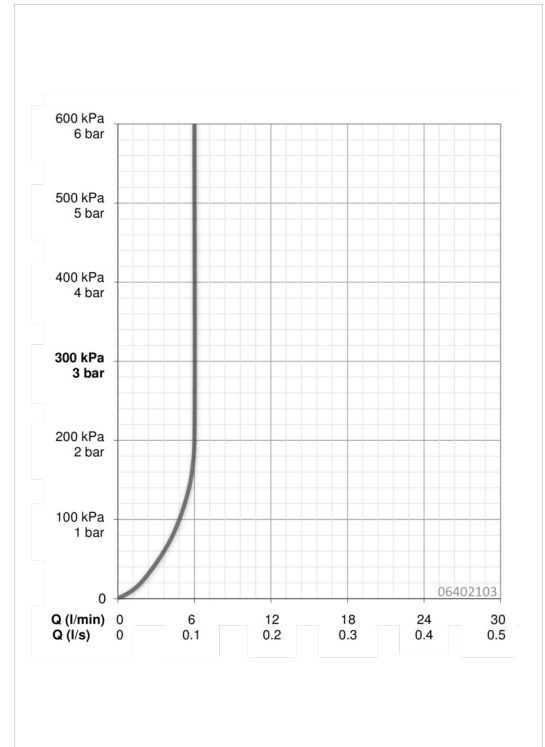

EAN: 4015474250178
static.hansa.com/06402103

- Waschtisch
- Einhebelmischer, Fertigmontageset
- Wandmontage für Unterputz-Einbaukörper
- Chrom
- PCA® konstante Durchflussleistung unabhängig vom Fließdruck, CACHE® Strahlregler, ohne Mundstück direkt in den Armaturenauslauf geschraubt
- Einhandbedienhebel/Griff, Hebel mit W+K-Kennzeichnung
- Roundwallrosette, Sleeve

Technische Daten

Durchflusseigenschaften

Durchfluss bei 3 bar (mit Durchflussregler) **6.0 l/min**

Technische Eigenschaften

DN-Größe (Nennmaß) **DN15**
 Warmwasserversorgung **max. +80°C**
 Arbeitsdruck **0.5-10 bar**
 Projection **185 mm**
 Werkstoff **Messing**

Vorschriften

EN Standard **EN 817**

Ersatzteile

SP06402103

	Name	Art.-Nr.
1	Hebel	59913650
1.1	Schraube, M5x8, SW2.5	59904755
1.3	Dekorkappe Grau	59912112
2	Abdeckhülse	59912511
2.1	O-Ring, 41x3	59913215
7	Rosette, d 75 mm	59913729
7.1	O-Ring, 49x2	59913279
8	Auslauf, L=180	59913730
8.1	Schraube, M5x6, SW2.5	59912617
8.2	Montagering für Luftsprudler	59913654
8.4	Luftsprudler, M18.5x1, T1	59913366
8.5	Schlüssel für Luftsprudler, M18.5	59913367
8.6	Gewindenippel	59913658
8.8	Rosette, d 75 mm	59913246
8.9	O-Ring, d 26x2	59913423
N.I.	Verlängerungssatz, 20 mm	59913136