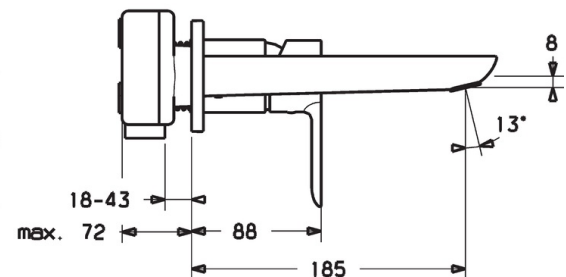

EAN: 4015474250178
static.hansa.com/06402103

- Waschtisch
- Einhebelmischer, Fertigmontageset
- Wandmontage für Unterputz-Einbaukörper
- Chrom
- PCA® konstante Durchflussleistung unabhängig vom Fließdruck, CACHE® Strahlregler, ohne Mundstück direkt in den Armaturenauslauf geschraubt
- Einhandbedienhebel/Griff, Hebel mit W+K-Kennzeichnung
- Roundwallrosette, Sleeve

Technische Daten

Durchflusseigenschaften

Durchfluss bei 3 bar (mit Durchflussregler) **6.0 l/min**

Technische Eigenschaften

DN-Größe (Nennmaß) **DN15**
 Warmwasserversorgung **max. +80°C**
 Arbeitsdruck **0.5-10 bar**
 Projection **185 mm**
 Werkstoff **Messing**

Vorschriften

EN Standard **EN 817**

Ersatzteile

SP06402103

	Name	Art.-Nr.
1	Hebel	59913650
1.1	Schraube, M5x8, SW2.5	59904755
1.3	Dekorkappe Grau	59912112
2	Abdeckhülse	59912511
2.1	O-Ring, 41x3	59913215
7	Rosette, d 75 mm	59913729
7.1	O-Ring, 49x2	59913279
8	Auslauf, L=180	59913730
8.1	Schraube, M5x6, SW2.5	59912617
8.2	Montagering für Luftsprudler	59913654
8.4	Luftsprudler, M18.5x1, T1	59913366
8.5	Schlüssel für Luftsprudler, M18.5	59913367
8.6	Gewindenippel	59913658
8.8	Rosette, d 75 mm	59913246
8.9	O-Ring, d 26x2	59913423
N.I.	Verlängerungssatz, 20 mm	59913136