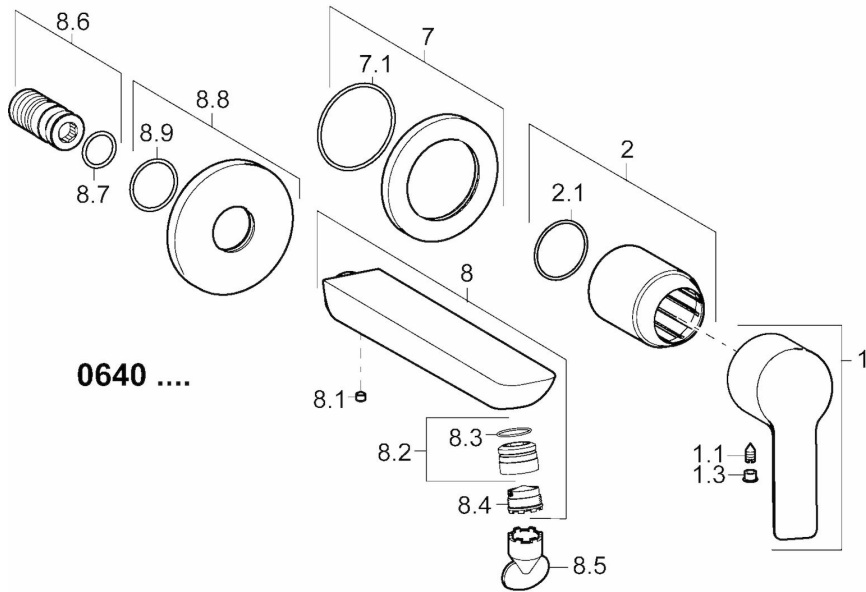

EAN: 4015474250178
static.hansa.com/06402103

- Waschtisch
- Einhebelmischer, Fertigmontageset
- Wandmontage für Unterputz-Einbaukörper
- Chrom
- PCA® konstante Durchflussleistung unabhängig vom Fließdruck, CACHE® Strahlregler, ohne Mundstück direkt in den Armaturenauslauf geschraubt
- Einhandbedienhebel/Griff, Hebel mit W+K-Kennzeichnung
- Roundwallrosette, Sleeve

Technische Daten

Durchflusseigenschaften

Durchfluss bei 3 bar (mit Durchflussregler) **6.0 l/min**

Technische Eigenschaften

DN-Größe (Nennmaß) **DN15**
 Warmwasserversorgung **max. +80°C**
 Arbeitsdruck **0.5-10 bar**
 Projection **185 mm**
 Werkstoff **Messing**

Vorschriften

EN Standard **EN 817**

Ersatzteile

SP06402103

	Name	Art.-Nr.
1	Hebel	59913650
1.1	Schraube, M5x8, SW2.5	59904755
1.3	Dekorkappe Grau	59912112
2	Abdeckhülse	59912511
2.1	O-Ring, 41x3	59913215
7	Rosette, d 75 mm	59913729
7.1	O-Ring, 49x2	59913279
8	Auslauf, L=180	59913730
8.1	Schraube, M5x6, SW2.5	59912617
8.2	Montagering für Luftsprudler	59913654
8.4	Luftsprudler, M18.5x1, T1	59913366
8.5	Schlüssel für Luftsprudler, M18.5	59913367
8.6	Gewindenippel	59913658
8.8	Rosette, d 75 mm	59913246
8.9	O-Ring, d 26x2	59913423
N.I.	Verlängerungssatz, 20 mm	59913136