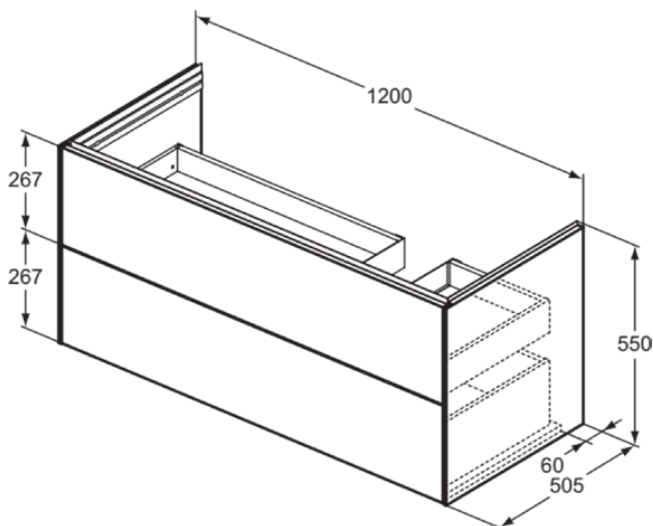

CONCA

T5583Y2

CONCA | Waschtisch-Unterschrank 1200x505x548 mm in anthrazit matt lackiert, 2 Schubladen | Vollauszug, SoftClosing, Vormontiert, Nachhaltig gewonnenes Holz, Echtholz furnier

Bild & Zeichnung

Allgemeine Informationen

Produktkategorie:	Möbel
Produktart:	Waschtisch-Unterschrank
Marke:	Ideal Standard
Kollektion:	CONCA
Designer:	Palomba Serafini Associati
Colour:	Y2 - Anthrazit Matt Lackiert
Oberflächenveredelung:	Matt
Höhe (mm):	548
Breite (mm):	1200
Ausladung (mm):	505
Befestigungsart:	Befestigungsset
Nettogewicht (kg):	46.00
EAN Code:	8014140517627

Features

	Vollauszug		SoftClosing
	Vormontiert		Nachhaltig gewonnenes Holz
	Echtholz furnier		

Downloads

- [Installation Guide](#)

Produktspezifikationen

Einzugsmechanismus:	Softclosing
Farbcode:	Y2
Farbbeschreibung:	anthrazit matt lackiert
Eckmodell:	Nein
Vollauszug:	Yes
Griff(e):	Grifflos
Einstellbare Montagefüße:	Nein
Material:	Holz
Materialspezifikation (Korpus):	MFC
Anzahl der Türen (gesamt):	0
Anzahl der Türen (links öffnend):	0
Anzahl der Türen (rechts öffnend):	0
Anzahl der Auszüge (gesamt):	2
Anzahl der externen Auszüge:	2
Anzahl der internen Auszüge:	0
Anzahl der offenen Fächer:	0