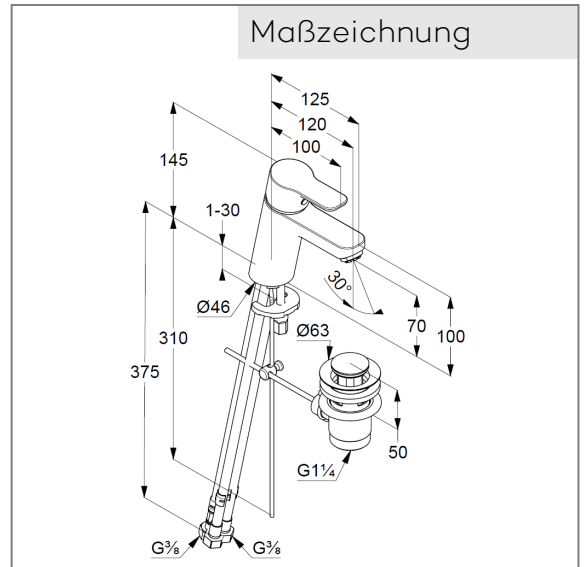

### Artikeltext

Hersteller KLUDI GmbH & Co. KG  
Typ: KLUDI PURE&EASY  
Waschtisch-Einhandmischer 70,  
DN 15/ PN 10  
Art. Nr. 372760565  
Waschtisch-Armatur  
Einhebelmischer  
für offene Heißwasserbereiter  
Einlochmontage  
geschlossener Hebel, Metall  
Strahlregler M24  
Keramik-Kartusche mit Heißwasserbegrenzung  
Durchflussmenge bei 3 bar = 5l/ min.  
flexible Druckschläuche G 3/8 DVGW zugelassen  
Schnell-Montagesystem  
Ablaufgarnitur G 1 1/4" aus Metall

### Maßzeichnung