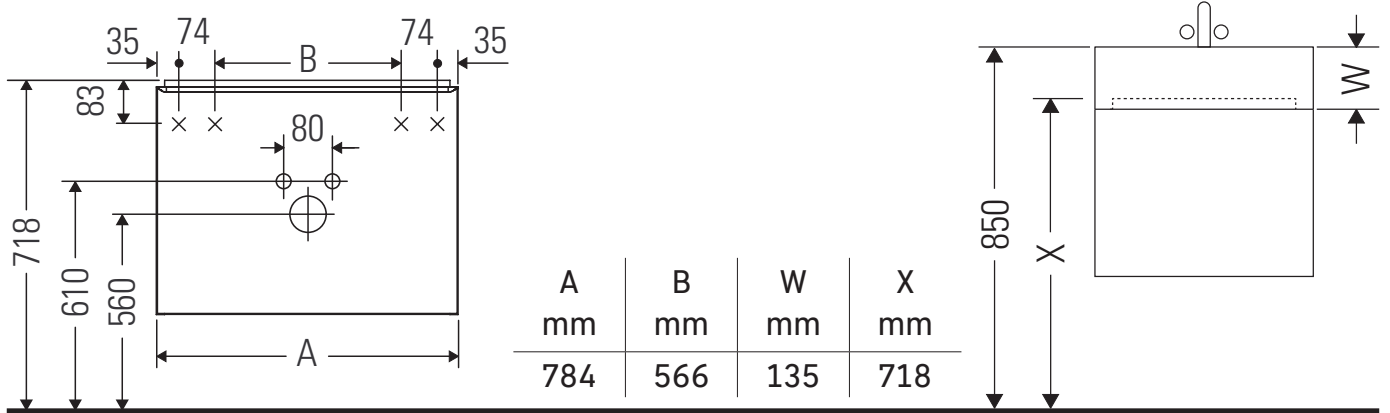

D-Neo

DE 4273

Montageanleitung

Vero Air # 235080

Verwendungshinweise

Die Badmöbelserie entspricht den gültigen Normen und Richtlinien zum Zeitpunkt der Auslieferung und ist für den Einsatz in Bädern konzipiert. Eine direkte Benetzung mit Wasser z. B. beim Duschen ist zu vermeiden.