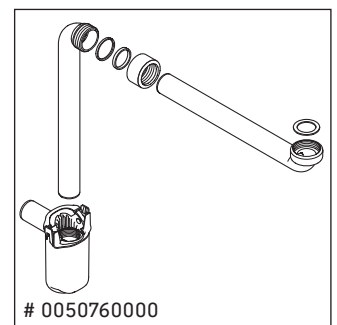

D-Neo

DE 4273

Montageanleitung

Vero Air # 235080

Verwendungshinweise

Die Badmöbelserie entspricht den gültigen Normen und Richtlinien zum Zeitpunkt der Auslieferung und ist für den Einsatz in Bädern konzipiert. Eine direkte Benetzung mit Wasser z. B. beim Duschen ist zu vermeiden.