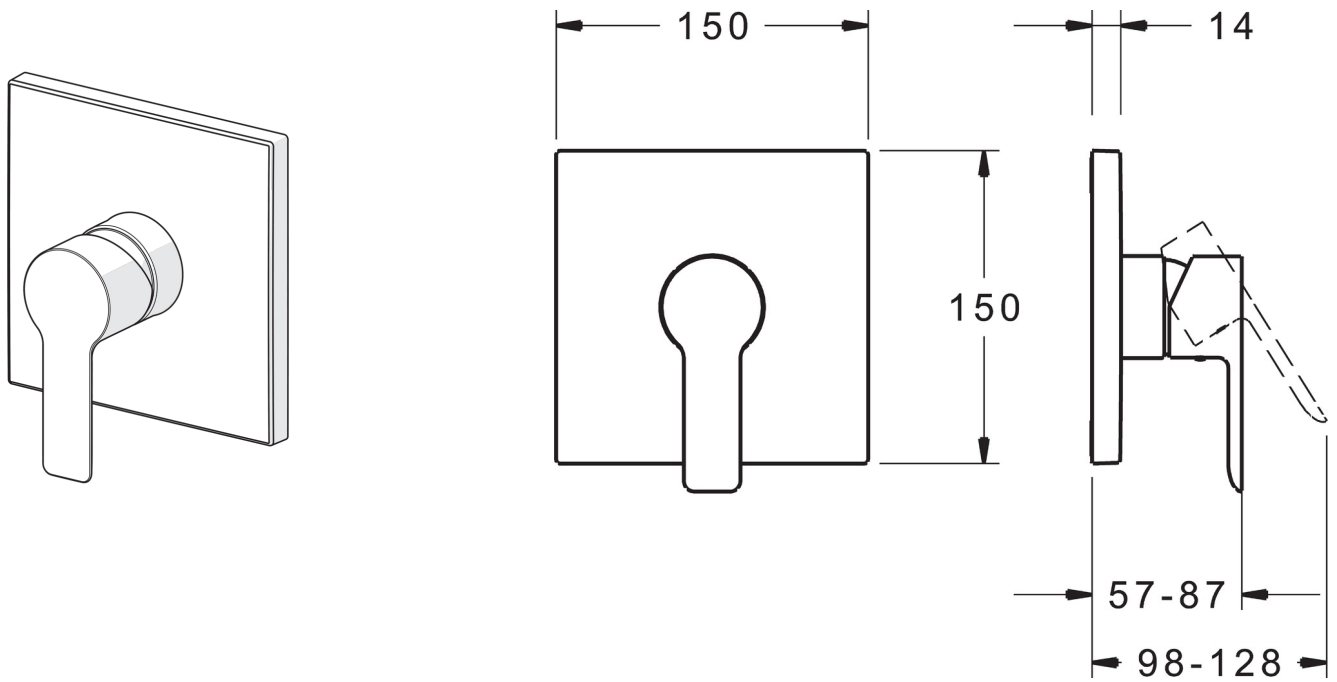

EAN: 4015474278875
static.hansa.com/83879513

- Dusche
- Einhebelmischer, Fertigmontageset
- Wandmontage für Unterputz-Einbaukörper
- Chrom
- Einhandbedienhebel/Griff, Hebel mit W+K-Kennzeichnung
- Temperaturbegrenzer, Heißwassersperre einstellbar (im Lieferumfang enthalten)
- ø 3.5 classic Steuerpatrone mit keramischen Dichtscheiben zur Wassermengen- und Temperatureinstellung
- Squarewallrosette, BLUECLICK

Technische Daten

Durchflusseigenschaften

Durchfluss bei 3 bar **20.4 l/min**

Technische Eigenschaften

Warmwasserversorgung **max. +80°C**
 Arbeitsdruck **0.5-10 bar**

Vorschriften

EN Standard **EN 817**
 Geräuschklasse **I (ISO 3822)**

Zulassungen und Deklarationen

DVGW **DW-6506CS0196**
 SVGW **1805-6754**
 ACS **16 ACC LY 696**

Ersatzteile

SP83879513

	Name	Art.-Nr.
1	Hebel	59913650
1.1	Schraube, M5x8, SW2.5	59904755
1.2	Blindstopfen	59913762
2	Rosette	59914312
2.1	Abdeckhülse	59912511
2.2	O-Ring, 41x3	59913215
2.3	Befestigungsteil	59914296
2.4	Schraube, M4.5x80	59912890
4	Kartusche, 3.5 Classic	59913075
4.1	Temperaturanschlag	59912325
4.2	O-Ring, d 28.24x2.62	59912590
4.3	Schraubhülse, M38x1	59912115
4.4	O-Ring, d 10.10x1.60	59905072
7	Funktionseinheit, 3.5	59914303
7.1	O-Ring, 23.47x2.62	59914304
8	Einbausatz	59914186
N.I.	Befestigungsschraube, M6x13	59914657
N.I.	Adapter, H/C reversed	59914184
N.I.	Verlängerungssatz, 15 mm	59914182
N.I.	Verlängerungssatz, 15 mm, 150x150 mm	59914192