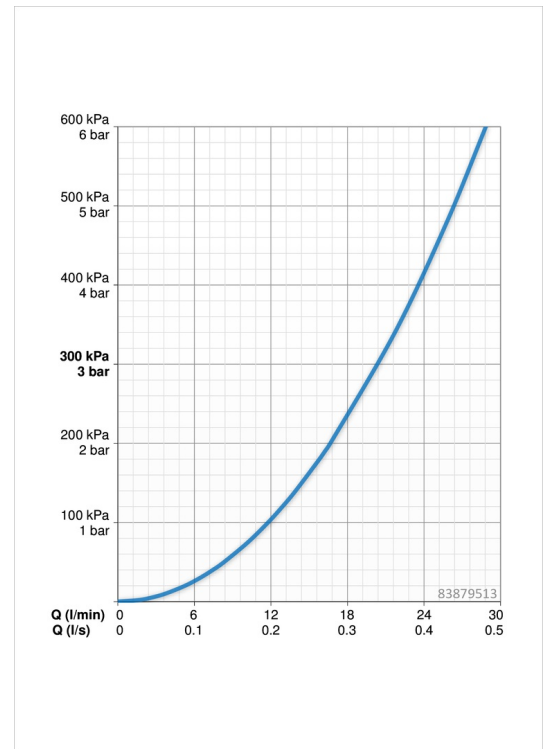

EAN: 4015474278875
static.hansa.com/83879513

- Dusche
- Einhebelmischer, Fertigmontageset
- Wandmontage für Unterputz-Einbaukörper
- Chrom
- Einhandbedienhebel/Griff, Hebel mit W+K-Kennzeichnung
- Temperaturbegrenzer, Heißwassersperre einstellbar (im Lieferumfang enthalten)
- ø 3.5 classic Steuerpatrone mit keramischen Dichtscheiben zur Wassermengen- und Temperatureinstellung
- Squarewallrosette, BLUECLICK

Technische Daten

Durchflusseigenschaften

Durchfluss bei 3 bar **20.4 l/min**

Technische Eigenschaften

Warmwasserversorgung **max. +80°C**
Arbeitsdruck **0.5-10 bar**

Vorschriften

EN Standard **EN 817**
Geräuschklasse **I (ISO 3822)**

Zulassungen und Deklarationen

DVGW **DW-6506CS0196**
SVGW **1805-6754**
ACS **16 ACC LY 696**