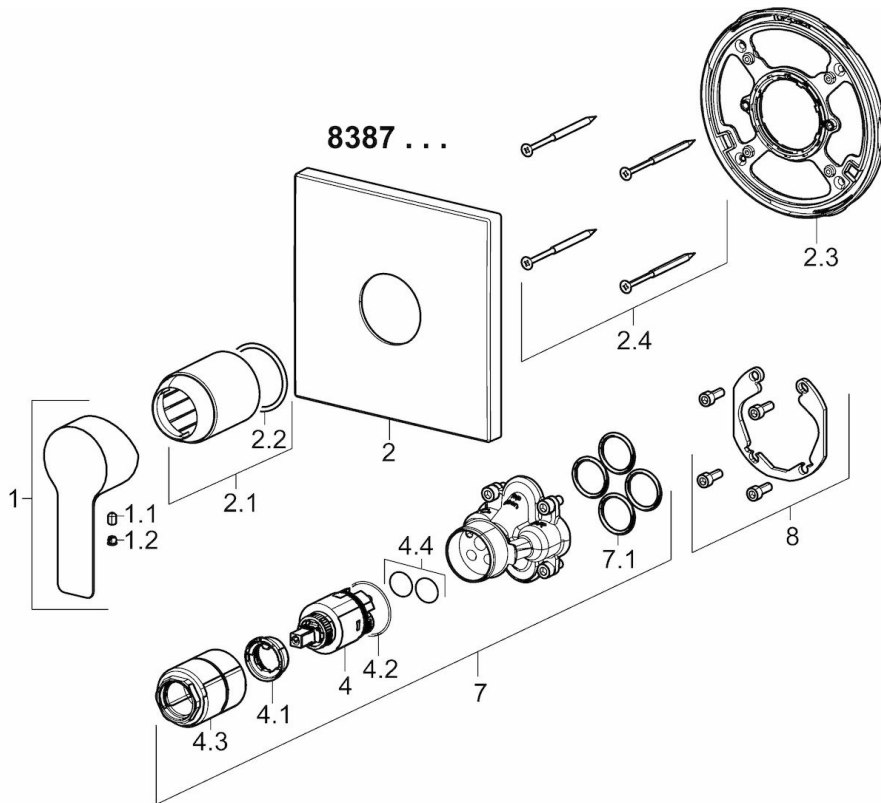

EAN: 4015474278875
static.hansa.com/83879513

- Dusche
- Einhebelmischer, Fertigmontageset
- Wandmontage für Unterputz-Einbaukörper
- Chrom
- Einhandbedienhebel/Griff, Hebel mit W+K-Kennzeichnung
- Temperaturbegrenzer, Heißwassersperre einstellbar (im Lieferumfang enthalten)
- ø 3.5 classic Steuerpatrone mit keramischen Dichtscheiben zur Wassermengen- und Temperatureinstellung
- Squarewallrosette, BLUECLICK

Technische Daten

Durchflusseigenschaften

Durchfluss bei 3 bar **20.4 l/min**

Technische Eigenschaften

Warmwasserversorgung **max. +80°C**
 Arbeitsdruck **0.5-10 bar**

Vorschriften

EN Standard **EN 817**
 Geräuschklasse **I (ISO 3822)**

Zulassungen und Deklarationen

DVGW **DW-6506CS0196**
 SVGW **1805-6754**
 ACS **16 ACC LY 696**

Ersatzteile

SP83879513

	Name	Art.-Nr.
1	Hebel	59913650
1.1	Schraube, M5x8, SW2.5	59904755
1.2	Blindstopfen	59913762
2	Rosette	59914312
2.1	Abdeckhülse	59912511
2.2	O-Ring, 41x3	59913215
2.3	Befestigungsteil	59914296
2.4	Schraube, M4.5x80	59912890
4	Kartusche, 3.5 Classic	59913075
4.1	Temperaturanschlag	59912325
4.2	O-Ring, d 28.24x2.62	59912590
4.3	Schraubhülse, M38x1	59912115
4.4	O-Ring, d 10.10x1.60	59905072
7	Funktionseinheit, 3.5	59914303
7.1	O-Ring, 23.47x2.62	59914304
8	Einbausatz	59914186
N.I.	Befestigungsschraube, M6x13	59914657
N.I.	Adapter, H/C reversed	59914184
N.I.	Verlängerungssatz, 15 mm	59914182
N.I.	Verlängerungssatz, 15 mm, 150x150 mm	59914192