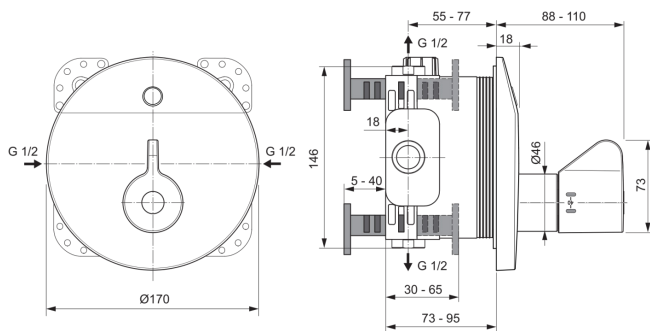

CERAPLUS

A6731AA

CERAPLUS | Brausearmatur UP Bausatz 2 170x88x170 mm in chrom, Kit 1 required (A1000), 11.5 l/min (3 bar) | Thermostatfunktion, Wasser- & Energiesparend, SmartShine Oberfläche

Bild & Zeichnung

Allgemeine Informationen

| | |
|----------------------------|----------------------------|
| Produktkategorie: | Brausearmaturen |
| Produktart: | Brausearmatur UP Bausatz 2 |
| Marke: | Ideal Standard |
| Kollektion: | CERAPLUS |
| Designer: | Artefakt |
| Colour: | AA - Chrom |
| Oberflächenveredelung: | glänzend |
| Maximale Höhe (mm): | 170 |
| Maximale Breite (mm): | 170 |
| Ausladung (mm): | 88 - 110 |
| Befestigungsart: | Kit 1 benötigt |
| Empfohlenes Unterputz-Kit: | A1000 |
| Nettogewicht (kg): | 2.25 |
| EAN Code: | 4015413339353 |

Name der WEEE-Zulassung: DE29422474

Produktspezifikationen

| | |
|---|-------------|
| Anzahl der Rosette(n): | 1 |
| Anzahl der Griffe: | 1 |
| Farbcode: | AA |
| Farbbeschreibung: | chrom |
| Cool Body Technologie: | Nein |
| Absperrbare S-Anschlüsse: | Nein |
| Einstellbar Spülzeit: | Nein |
| Griffposition: | Vorderseite |
| Material: | Metall |
| Material der Rosette(n): | Metall |
| Materialspezifikation: | Messing |
| Maximaler Durchfluss bei 3 bar (l/min): | 11.5 |
| Maximaler Durchfluss bei 3 bar (l/min) für alle Auslässe: | 11.5 |
| Durchfluss bei 3 bar (l) - Auslauf: | 11.5 |

CERAPLUS

A6731AA

CERAPLUS | Brausearmatur UP Bausatz 2 170x88x170 mm in chrom, Kit 1 required (A1000), 11.5 l/min (3 bar) | Thermostatfunktion, Wasser- & Energiesparend, SmartShine Oberfläche

Produktspezifikationen