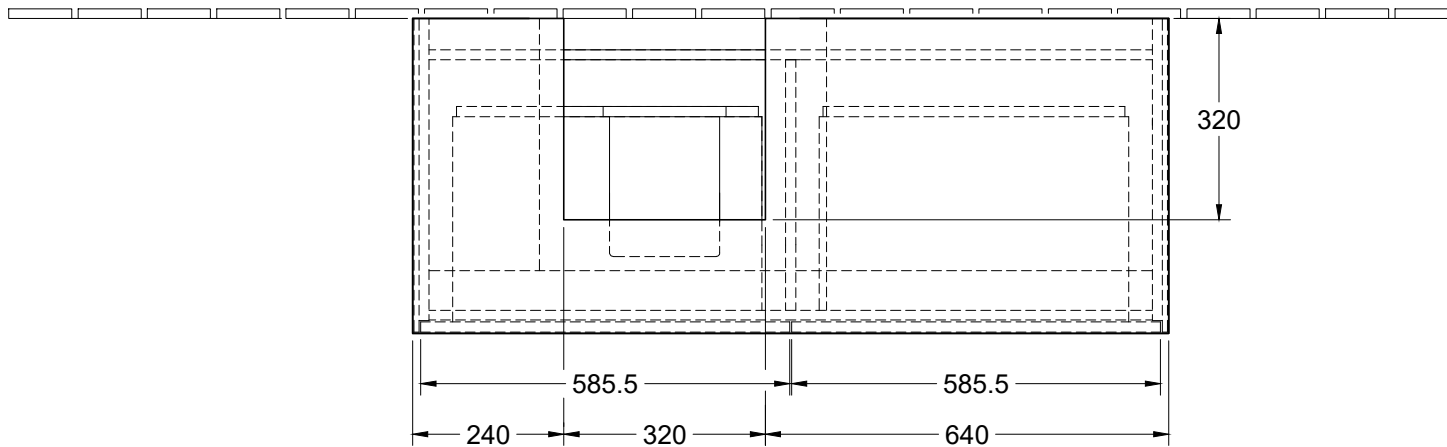

N  $\frac{L}{-}$  L  
 ○○○ 220 - 240V

Collaro C09800XX / C098B0XX		 <b>Villeroy &amp; Boch</b> 1748
V01 / 27.11.2022	1:12	