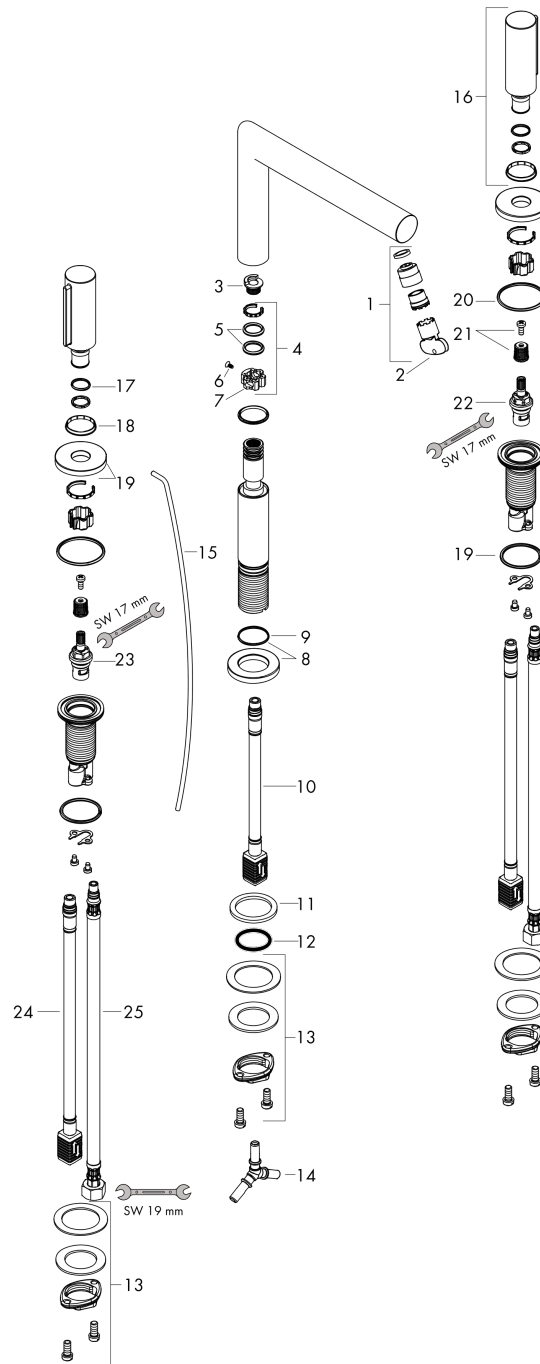

Durchflussdiagramm

AXOR Uno

3-Loch Waschtischarmatur 200 mit Zergriffen und Zugstangen-Ablaufgarnitur

Oberfläche: **Chrom** Artikelnummer: **45133000**

Explosionszeichnung

Baujahr: >04/17

AXOR Uno

3-Loch Waschtischarmatur 200 mit Zergriffen und Zugstangen-Ablaufgarnitur

Oberfläche: **Chrom** Artikelnummer: **45133000**

Ersatzteilliste

Baujahr: >04/17

| Pos. | Beschreibung | Artikelnummer | Preis | VE |
|------|---------------------------------------|---------------|-----------|----|
| 1 | Strahlregler laminar M18x1 (5 l/min) | 92896000 | 45.85 CHF | 1 |
| 2 | Montageschlüssel | 98987000 | 8.65 CHF | 1 |
| 3 | Anschlagring Set (110° / 150°) | 98486000 | 14.25 CHF | 1 |
| 4 | Dichtungsset | 92646000 | 18.80 CHF | 1 |
| 5 | O-Ring 14x2,5 | 98189000 | 3.25 CHF | 1 |
| 6 | Schraube | 97662000 | 8.65 CHF | 1 |
| 7 | Axialring | 97558000 | 3.25 CHF | 1 |
| 8 | Rosette für Auslauf | 92957000 | 45.85 CHF | 1 |
| 9 | O-Ring 25x1,5 | 98146000 | 3.25 CHF | 1 |
| 10 | null | 92913000 | 45.85 CHF | 1 |
| 11 | Flachdichtung | 98749000 | 5.40 CHF | 1 |
| 12 | O-Ring 26x4 | 92191000 | - | 1 |
| 13 | null | 92909000 | 36.95 CHF | 1 |
| 14 | Schlauchanschlußwinkel | 92905000 | 36.95 CHF | 1 |
| 15 | Zugstange | 97158000 | 23.05 CHF | 1 |
| 16 | Griff | 92959000 | 72.55 CHF | 1 |
| 17 | O-Ring 14x1,5 | 98201000 | 3.25 CHF | 1 |
| 18 | Farbring-Set, Kalt / Warm | 96319000 | 8.65 CHF | 1 |
| 19 | Rosette für Griff | 92956000 | 28.95 CHF | 1 |
| 20 | null | 92907000 | 3.25 CHF | 1 |
| 21 | Schnappeinsatz mit Schraube | 98932000 | 14.25 CHF | 1 |
| 22 | Absperreinheit links schließend | 95366000 | 36.95 CHF | 1 |
| 23 | Absperreinheit rechts schließend | 98817000 | 28.95 CHF | 1 |
| 24 | Anschlussschlauch 450 mm M8x0,75 G3/8 | 97206000 | 28.95 CHF | 1 |
| 25 | null | 92914000 | 58.70 CHF | 1 |