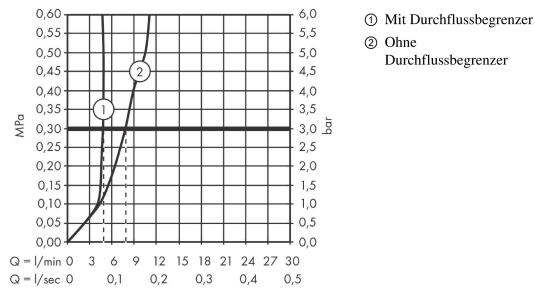

AXOR Uno
3-Loch Waschtischarmatur 200 mit Zerogriffen und Zugstangen-Ablaufgarnitur
Oberfläche: **Chrom** Artikelnummer: **45133000**

Durchflussdiagramm