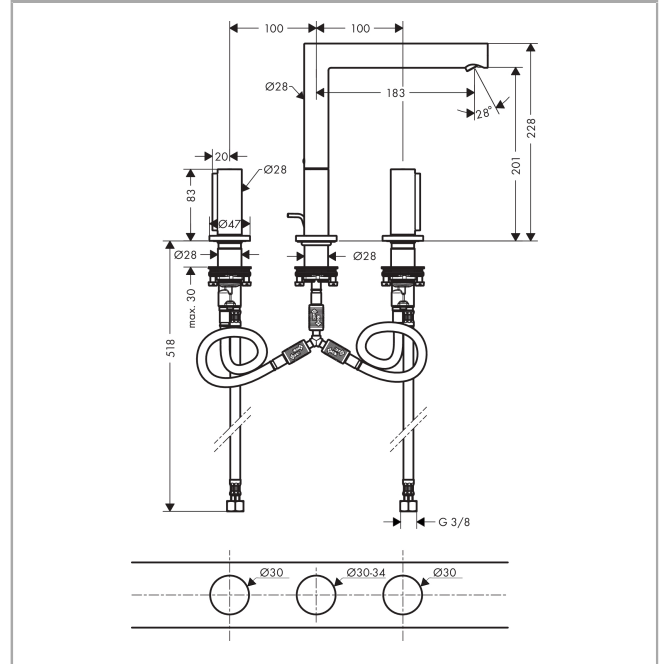

Maßzeichnung