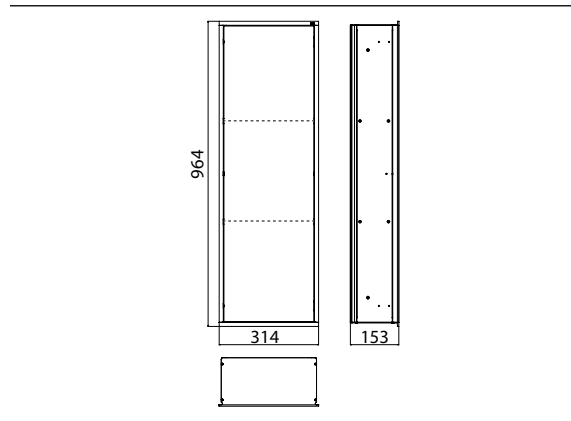

PRODUKTINFORMATION

Schrankmodul - Unterputzmodell aluminium/optiwhite

Art.-Nr.9770 274 63

mit Glastür und 2 Aluminiumablagen