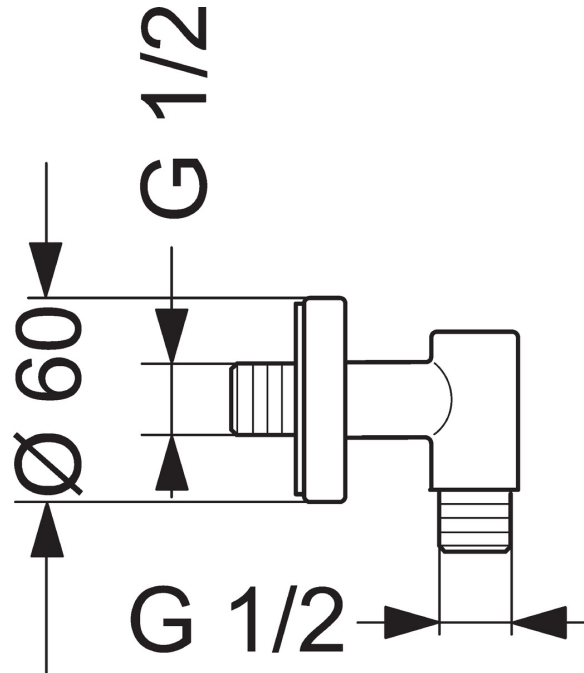

EAN: 4015474141148
static.hansa.com/04420200

- Dusche
- Zubehör
- Wandmontage
- Chrom
- Wandanschlussbogen
- Rückflussverhinderer
- Roundwallrosette
- Eigensicher gegen Rückfließen im häuslichen Gebrauch (nach DIN EN 1717)

Technische Daten

Technische Eigenschaften

DN-Größe (Nennmaß)	DN15
Warmwasserversorgung	max. +80°C
Arbeitsdruck	0.5-10 bar
Anschlussgröße	G1/2

Ersatzteile

SP04420200

	Name	Art.-Nr.
1.1	Schraube, M6x16, SW 2.5	59910120
1.3	Rosette, d 60 mm	59913180
2	Rückflussverhinderer	59905714