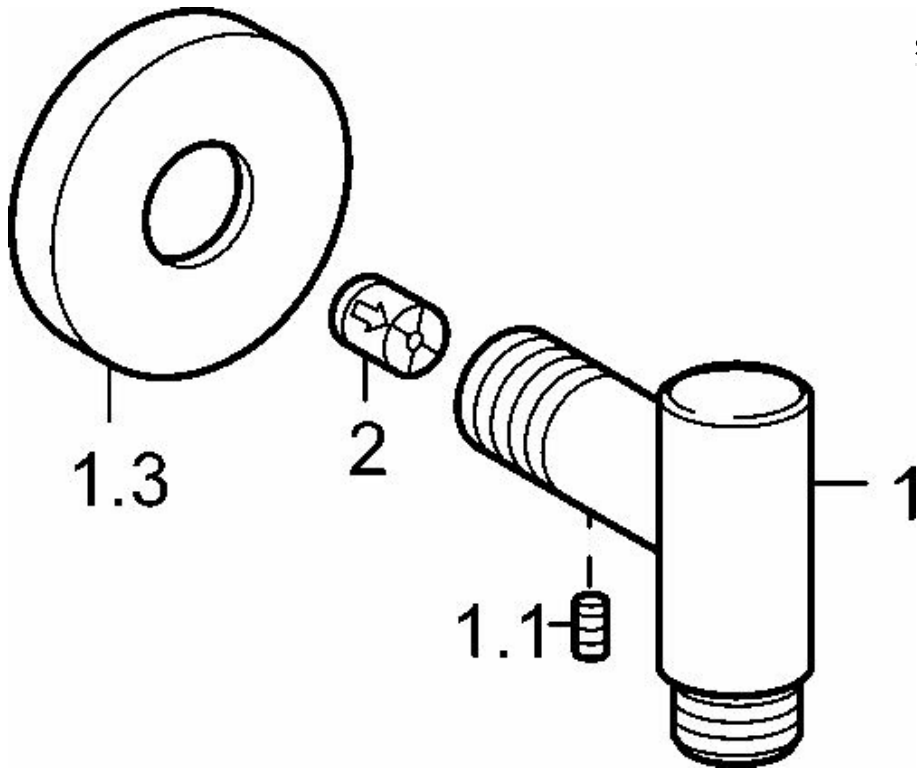

EAN: 4015474141148
static.hansa.com/04420200

- Dusche
- Zubehör
- Wandmontage
- Chrom
- Wandanschlussbogen
- Rückflussverhinderer
- Roundwallrosette
- Eigensicher gegen Rückfließen im häuslichen Gebrauch (nach DIN EN 1717)

Technische Daten

Technische Eigenschaften

DN-Größe (Nennmaß)	DN15
Warmwasserversorgung	max. +80°C
Arbeitsdruck	0.5-10 bar
Anschlussgröße	G1/2

Ersatzteile

SP04420200

	Name	Art.-Nr.
1.1	Schraube, M6x16, SW 2.5	59910120
1.3	Rosette, d 60 mm	59913180
2	Rückflussverhinderer	59905714