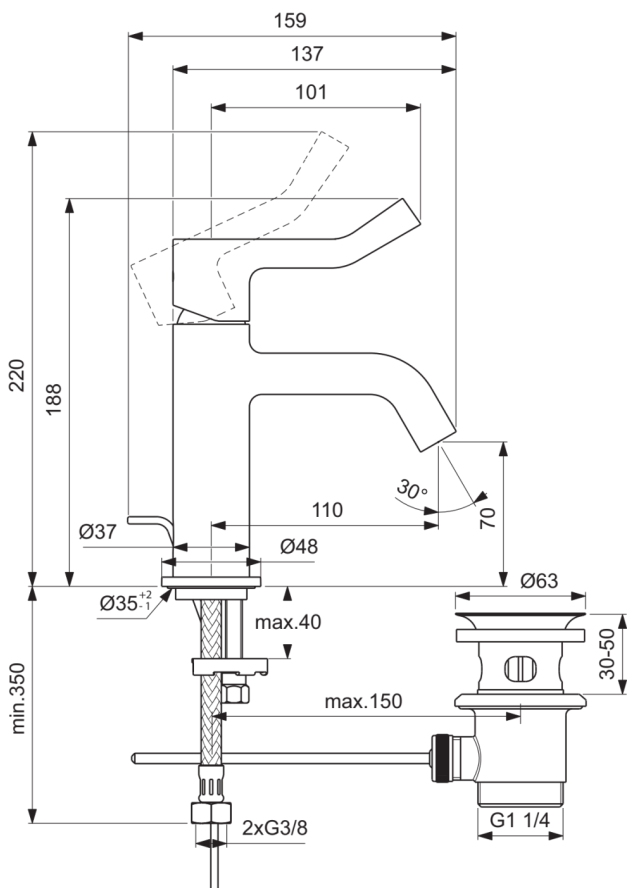

JOY

BD467GN

JOY | Waschtischarmatur 48x159x188 mm, 110 mm vertikaler Abstand bis Mitte Auslauf in silver storm, 5 l/min (3 bar), mit Ablaufgarnitur | EasyFix, Verdeckter Strahlregler, FirmaFlow, PVD Technologie

Bild & Zeichnung

Allgemeine Informationen

Produktkategorie:	Waschtischarmaturen
Produktart:	Waschtischarmatur
Marke:	Ideal Standard
Kollektion:	JOY
Designer:	Palomba Serafini Associati
Colour:	GN - Silver Storm
Oberflächenveredelung:	satın
Maximale Höhe (mm):	188
Maximale Breite (mm):	48
Ausladung (mm):	159
Befestigungsart:	EasyFix
Nettogewicht (kg):	1.55
EAN Code:	3800861111160

Normen: EN 248 | DIN 4109-1 | EN 817

Produktspezifikationen

Anzahl der Rosette(n):	1
Anzahl der Griffe:	1
BlueStart Technologie:	Nein
Farbcode:	GN
Farbbeschreibung:	silver storm
Cool Body Technologie:	Nein
Easy-Fix Technologie:	Nein
FirmaFlow Kartusche:	Ja
Griffposition:	Oben
Mit Kettenöse:	Nein
Integrierte Elektronik:	Nein
Niederdruckmodell:	Nein
Maximaler Durchfluss bei 3 bar (l/min):	5
Maximaler Durchfluss bei 3 bar (l/min) für alle Auslässe:	5
Durchfluss bei 3 bar (l) - Auslauf:	5