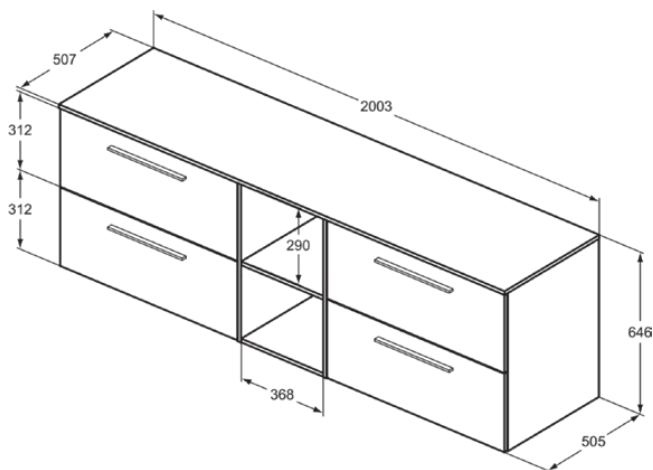

I.LIFE B

T5847DU

I.LIFE B | Möbelpaket 2003x507x646 mm in weiß | SoftClosing, Nachhaltig gewonnenes Holz

Bild & Zeichnung

Allgemeine Informationen

Produktkategorie:	Möbelpakete
Produktart:	Möbelpaket
Marke:	Ideal Standard
Kollektion:	I.LIFE B
Designer:	Palomba Serafini Associati
Colour:	DU - Weiß
Oberflächenbeschaffenheit:	Matt
Höhe (mm):	646
Breite (mm):	2003
Ausladung (mm):	507
Befestigungsart:	Befestigungsset
Nettogewicht (kg):	0.00
EAN Code:	8014140526230

Im Lieferumfang enthaltene Produkte

T5272DU:	I.LIFE B | Waschtisch-Unterschrank 800x505x630 mm in weiß, 2 Schubladen
T5742XG:	I.LIFE | Türgriff 336x20x9 mm in schwarz
T5322DU:	I.LIFE B | Schrank 400x505x630 mm in weiß
T5287DU:	I.LIFE B | Waschtischplatte 2003x507x16 mm in weiß
T6828NU:	I.LIFE | Stützträger 200x350x100 mm in neutral

Features

SoftClosing

Nachhaltig gewonnenes Holz

Produktspezifikationen

Einstellbare Spülmengen:	Nein
Einzugsmechanismus:	Softclosing
Farbcode:	DU
Farbbeschreibung:	weiß
Eckmodell:	Nein
Einstellbare Montagefüße:	Nein
Material (Bundle):	Basin unit (T5272DU): Wood
Materialspezifikation (Bundle):	Door handle (T5742XG): Zamak
Anzahl der Rolltüren:	0
Auszugsmechanismus:	Push-Pull
PVD Technologie:	Nein
Art des Profils:	Rechteckiger Stab
Wechselbarer Türanschlag:	Nein
SmartFlush geeignet:	Nein
Platzsparendes Modell:	Nein
Oberflächenbeschaffenheit:	Matt
Nachhaltig gewonnenes Holz:	Ja