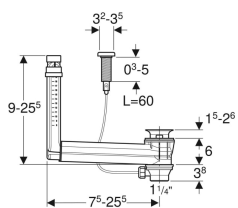

## Geberit Waschbeckenanschluss Clou, mit Kabelzug und Drehgriff

Beispielbild

### Technische Daten

Werkstoff | Kunststoff

- Stopfen
- Waschbeckenanschluss

Art-Nr.	d, ø	G	VE1
152.019.00.1	32 mm	1 1/4 "	1 St.