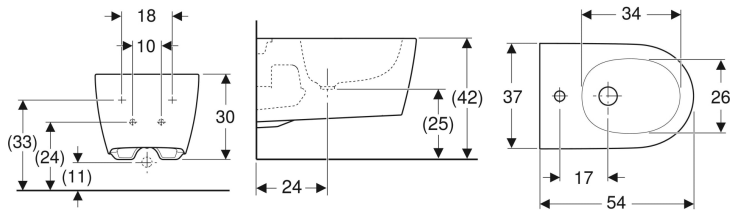

Geberit ONE Wandbidet geschlossene Form

Beispielbild

Verwendungszwecke

- Für Einlocharmaturen mit flexiblen Anschlussschläuchen

Eigenschaften

- Wandhängend
- Höhenverstellbar, Keramikoberkante 41–45 cm
- Einfache Befestigung mit Easy Fast Fixing (Typ EFF3)

- Wasseranschluss verdeckt
- Einfache Befestigung durch Getriebe für optimierte Kraftübertragung
- Geschlossene Form
- Verdeckte Befestigung
- Schlankes Design

Technische Daten

Werkstoff

Sanitärkeramik

Lieferumfang

- Befestigungsmaterial
- Schallschutzset
- Anschlusset mit Clou Waschbeckenanschluss

Art.-Nr.	Farbe / Oberfläche	Überlauf	B	H	T	VE1
500.690.01.1	weiß / KeraTect	verdeckt	37 cm	30 cm	54 cm	1 St.