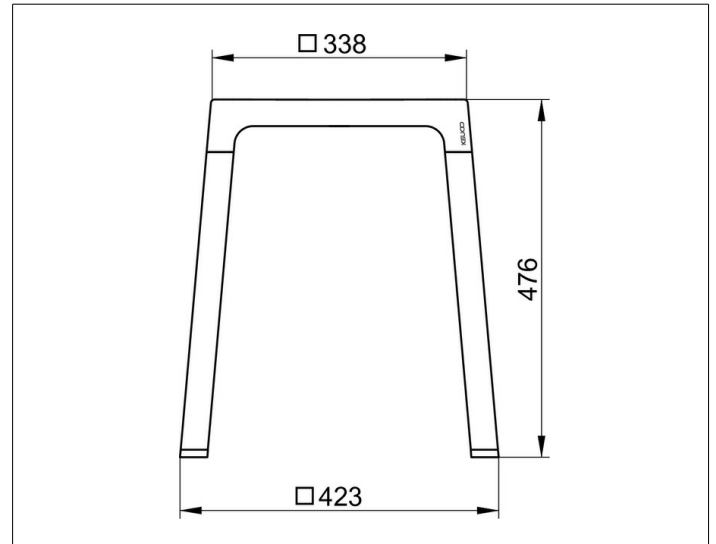

AXESS

35082010051 Hocker

PRODUKT

ZEICHNUNG

PRODUKTBESCHREIBUNG

für den Naßbereich geeignet,
Gestell mit rutschhemmenden Fußstopfen

OBERFLÄCHE

verchromt/weiß