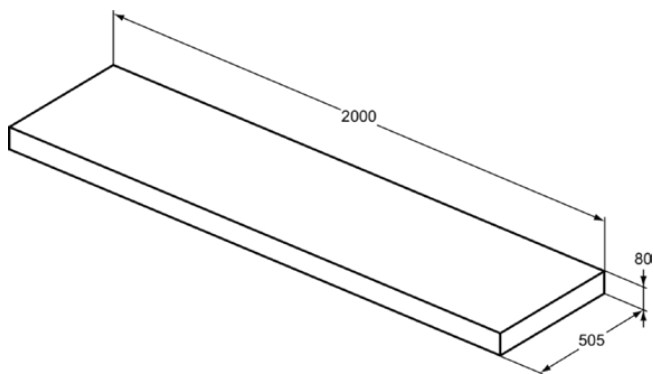

CONCA

T4000Y6

CONCA | Konsole 2000x505x80 mm in eiche hell furnier | Nachhaltig gewonnenes Holz, Echtholz furnier

Bild & Zeichnung

Allgemeine Informationen

Produktkategorie:	Möbel
Produktart:	Konsole
Marke:	Ideal Standard
Kollektion:	CONCA
Colour:	Y6 - Eiche Hell Furnier
Oberflächenveredelung:	Matt
Maximale Höhe (mm):	80
Maximale Breite (mm):	2000
Ausladung (mm):	505
Nettogewicht (kg):	21.50
EAN Code:	8014140463207