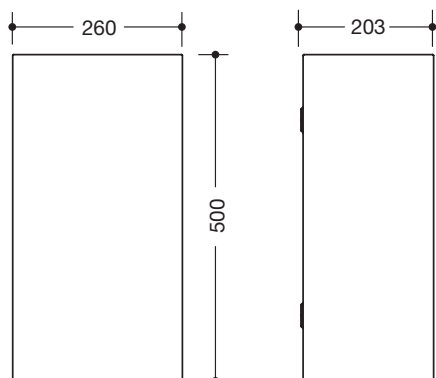

Papierabfallbehälter 900.05.001XA

- kantiger Grundkörper
- dient als Abfallbehälter für benutzte Papierhandtücher
- Fassungsvermögen ca. 25 l
- unsichtbare, integrierte Beutelhalterung mit Ausziehfunktion zur vereinfachten Einhängung und Entnahme des Beutels
- 260 mm breit, 500 mm hoch und 203 mm tief
- zur Wandmontage
- aus hochwertigem Edelstahl, Oberfläche matt geschliffen
- inklusive korrosionsfreiem HEWI Befestigungsmaterial

Abmessungen in mm

Oberfläche

XA | matt geschliffen

Alternative Oberflächen

DX

DC

AY

SC