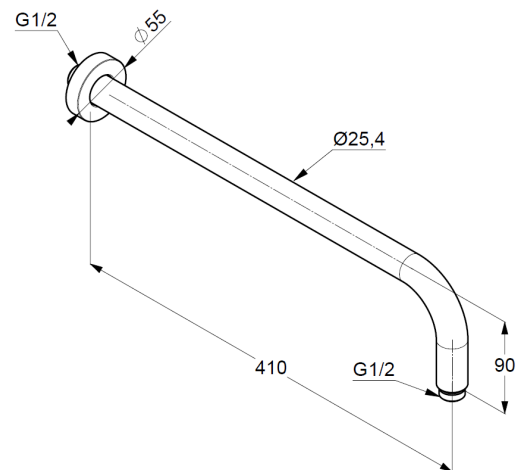

Technische Daten

KLUDI A-QA
Wand Brausearm
400 mm
DN 15

Artikel- Nr.:
6651439-00

Oberfläche:
39 schwarz matt

Artikeltext
Hersteller KLUDI GmbH & Co. KG
Typ: KLUDI A-QA
Wand Brausearm
400 mm
Artikel- Nr.: 6651439-00

Wand Brausearm
Durchflussmenge bei 3 bar= 42 l/ min.
Anschlussgewinde G 1/2"
für Kopfbrausen DN 15
mit Schubrosette Ø 55 mm
zur starren Wandmontage
Ausladung 400 mm

Produktabbildung

Maßzeichnung

Durchflussdiagramm