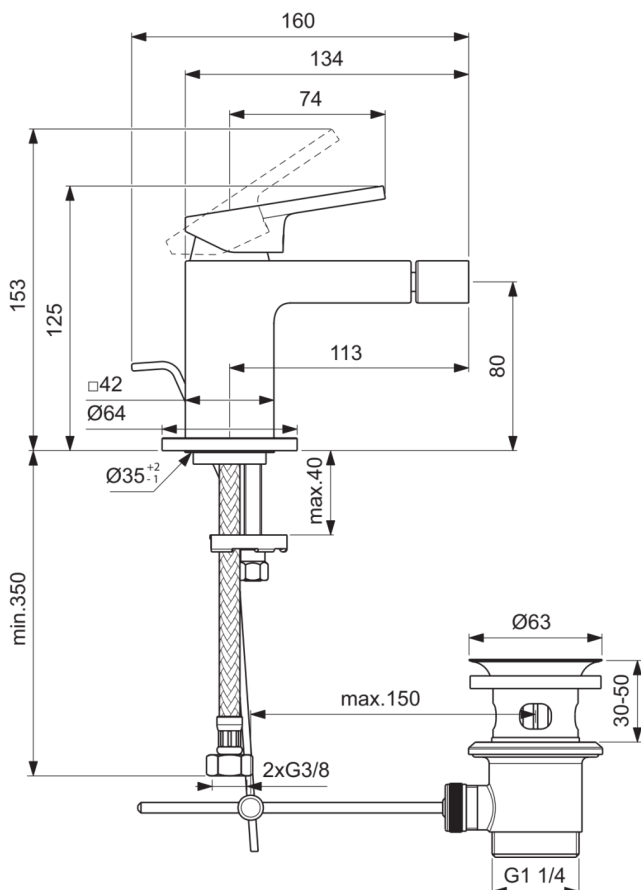

EXTRA

BD511A2

EXTRA | Bidet Armatur 64x160x125 mm, 113 mm vertikaler Abstand bis Mitte Auslauf in brushed gold, 5 l/min (3 bar), mit Ablaufgarnitur | EasyFix, Verdeckter Strahlregler, FirmaFlow, PVD Technologie

Bild & Zeichnung

Allgemeine Informationen

Produktkategorie:	Bidetarmaturen
Produktart:	Bidet Armatur
Marke:	Ideal Standard
Kollektion:	EXTRA
Designer:	Palomba Serafini Associati
Colour:	A2 - Brushed Gold
Oberflächenveredelung:	satın
Maximale Höhe (mm):	125 - 153
Maximale Breite (mm):	64
Ausladung (mm):	160
Befestigungsart:	EasyFix
Nettogewicht (kg):	1.77
EAN Code:	3800861111764

Produktspezifikationen

Anzahl der Rosette(n):	1
Anzahl der Griffe:	1
Farbcode:	A2
Farbbeschreibung:	brushed gold
Easy-Fix Technologie:	Ja
FirmaFlow Kartusche:	Ja
Griffposition:	Oben
Maximaler Durchfluss bei 3 bar (l/min):	5
Maximaler Durchfluss bei 3 bar (l/min) für alle Auslässe:	5
Durchfluss bei 3 bar (l) - Auslauf:	5
PVD Technologie:	Ja
Form der Rosette(n):	Rund
Auslaufart:	Starr
Oberflächenschutz:	PVD