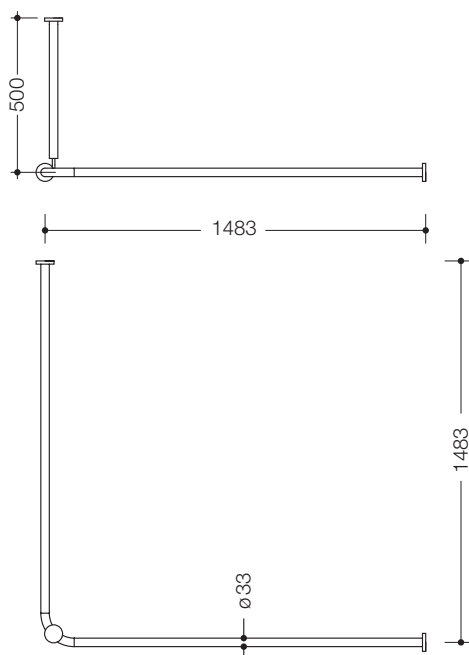

Abmessungen in mm

Farben

Polyamid

Alternative Farben

Polyamid, matt

Technische Änderungen vorbehalten, 08.03.2022

HEWI Heinrich Wilke GmbH
Postfach 1260
D-34442 Bad Arolsen

Telefon: +49 5691 82-0
Telefax: +49 5691 82-319

info@hewi.de
www.hewi.com