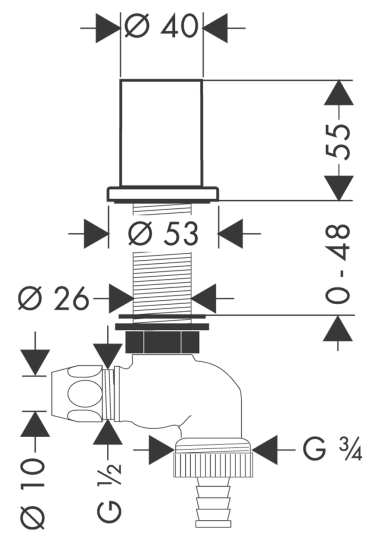

#### Merkmale

- für bis zu 47mm dicke Arbeitsplatten
- Anschlussmasse Eingang: G 1/2
- Anschlussmasse Abgang: G 3/4
- Geräteanschluss DN20
- Rückflussverhinderer

### Produktabbildung

### Maßzeichnung

**Küchen-Absperrventil, DN15**

Oberfläche: **Chrom** Artikelnummer: **10823000**

**Explosionszeichnung**

Baujahr: >01/12

**Küchen-Absperrventil, DN15**

Oberfläche: **Chrom** Artikelnummer: **10823000**

**Ersatzteilliste**

Baujahr: >01/12

Pos.	Beschreibung	Artikelnummer	Preis	VE
1	Griff	96495000	88.55 CHF	1
2	Absperreinheit mit Rückflußverhinderer	95054000	28.95 CHF	1
3	Rosette Ø 53 mm	94115000	18.80 CHF	1