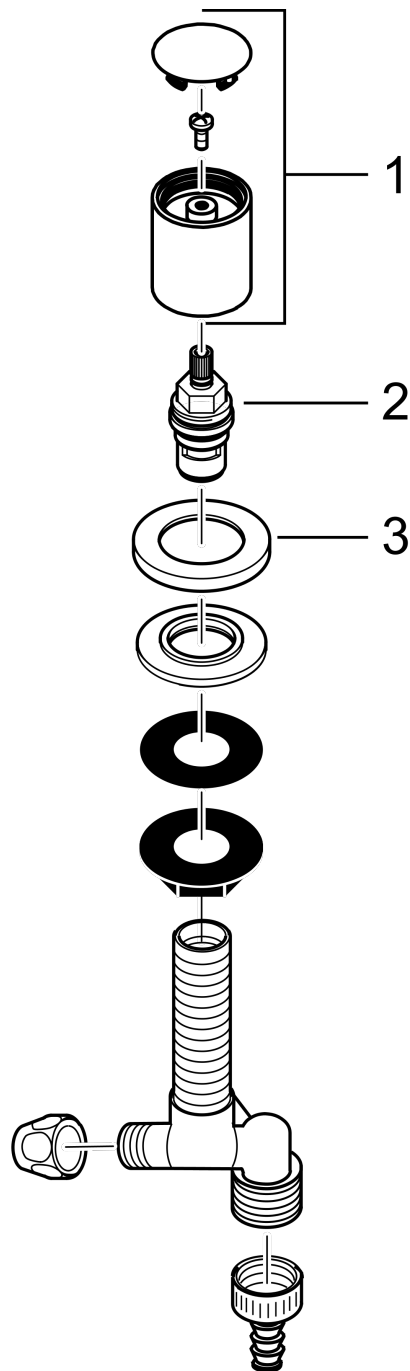

## Küchen-Absperrventil, DN15

Oberfläche: **Chrom** Artikelnummer: **10823000**

#### Merkmale

- für bis zu 47mm dicke Arbeitsplatten
- Anschlussmasse Eingang: G 1/2
- Anschlussmasse Abgang: G 3/4
- Geräteanschluss DN20
- Rückflussverhinderer

### Maßzeichnung

**Küchen-Absperrventil, DN15**

Oberfläche: **Chrom** Artikelnummer: **10823000**

**Explosionszeichnung**

Baujahr: >01/12

**Küchen-Absperrventil, DN15**

Oberfläche: **Chrom** Artikelnummer: **10823000**

**Ersatzteilliste**

Baujahr: >01/12

Pos.	Beschreibung	Artikelnummer	Preis	VE
1	Griff	96495000	88.55 CHF	1
2	Absperreinheit mit Rückflußverhinderer	95054000	28.95 CHF	1
3	Rosette Ø 53 mm	94115000	18.80 CHF	1