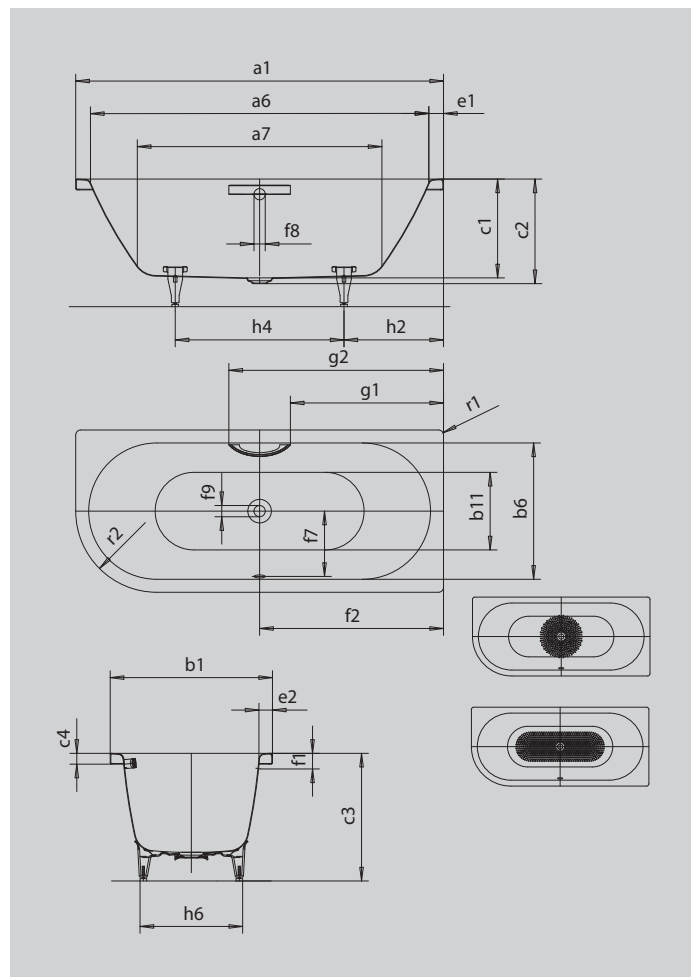

CENTRO DUO 1 LINKS

- puristische Einfachheit und schlichte Eleganz zeichnen diese Badewanne aus
- emaillierte, in das Badewannen-Design integrierte Ablaufabdeckung und Überlaufknopf (auch mit Füllfunktion verfügbar)
- Baden zu zweit: zwei identische Rückenschrägen und Mittelablauf
- aus KALDEWEI Stahl-Emaile

Abbildung ähnlich

Modell		136
Äußere Länge	a_1	1800 mm
Innere Länge (oben)	a_6	1680 mm
Innere Länge (unten)	a_7	1230 mm
Äußere Breite	b_1	800 mm
Innere Breite (oben)	b_6	680 mm
Innere Breite (unten)	b_{11}	560 mm
Tiefe Innen	c_1	460 mm
Tiefe inklusive Ablaufloch	c_2	485 mm
Höhe mit Füßen	c_3	595 - 630 mm
Randhöhe	c_4	50 mm
Randbreite Fußseite; Längsseite	$e_1; e_2$	60; 60 mm
Abstand Oberkante bis Mitte Überlaufloch	f_1	70 mm
Abstand Wannrand bis Mitte Ablaufloch	f_2	900 mm
Abstand Mitte Ab- bis Mitte Überlaufloch	f_7	332 mm
Durchmesser Überlaufloch	f_8	Ø 52 mm
Durchmesser Ablaufloch	f_9	Ø 52 mm
Abstand Wannrand (Fußseite) bis Anfang Griff	g_1	758 mm
Abstand Wannrand (Fußseite) bis Ende Griff	g_2	1042 mm
Abstand Fußseite Wannrand bis Mitte Fuß	h_2	600 mm
Abstand zwischen den Füßen	h_4	600 mm
Fußbreite max.	h_6	540 mm
Äußerer Radius	r_1	23 mm
Äußerer Radius	r_2	400 mm
Nutzhalt		195 l
Nettogewicht		56 kg
Fußgestell		5032
Antislip Durchmesser		Ø 435 mm
Vollantislip		900 x 300 mm